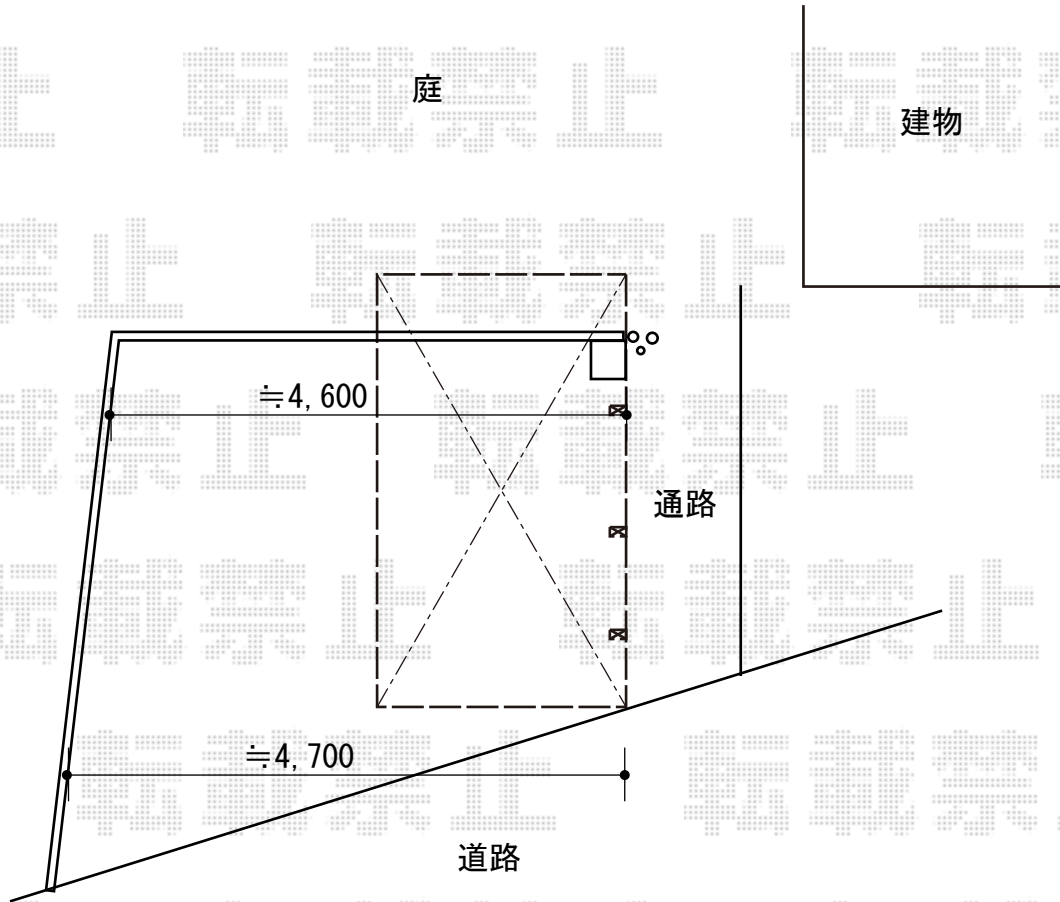

カーポート 施工概略図

YKK AP レイナポートグラン50 積雪~50cm対応
幅= 3,000mm
奥行= 5,052mm
色: カームブラック
屋根材: 熱線遮断ポリカーボネート (アースブルーマット調)
柱仕様: ハイルーフ柱仕様 (有効高 約2,350mm)

2019-3-585949

担当者

伊野