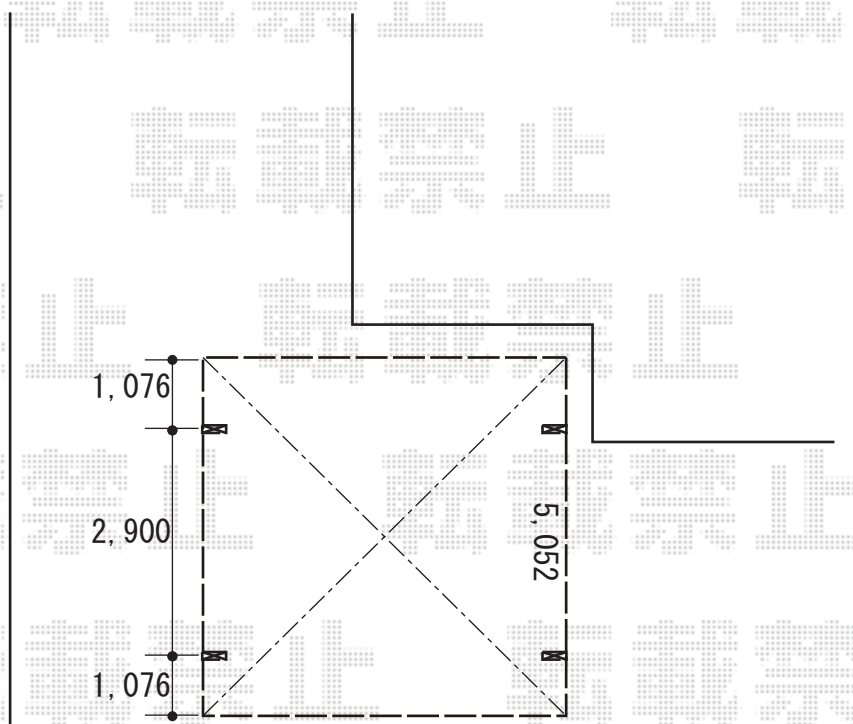

カーポート 施工概略図

YKK AP レイナツインポートグラン 積雪~20cm対応
幅= 5,097mm
奥行= 5,052mm
色： プラチナステン
屋根材： 熱線遮断ポリカーボネート(クリアマット)
柱仕様： 標準柱仕様(有効高 約2,000mm) × 2本
ハイルーフ柱仕様(有効高 約2,350mm) × 2本

YKK AP レイナツインポートグラン 屋根ふき材補強部品
数量：2セット
色： カームブラック*1色のみ