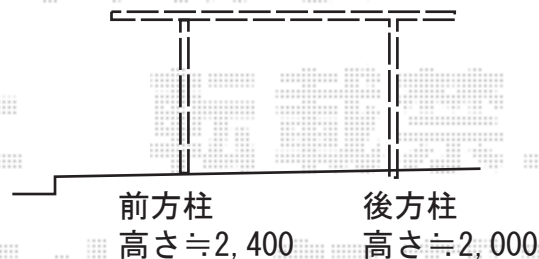

カーポート 施工概略図

YKK AP レイナツインポートグラン 積雪~20cm対応
幅= 5,097mm
奥行= 5,052mm
色： プラチナステン
屋根材： 熱線遮断ポリカーボネート(クリアマット)
柱仕様： 標準柱仕様(有効高 約2,000mm) × 2本
ハイルーフ柱仕様(有効高 約2,350mm) × 2本

YKK AP レイナツインポートグラン 屋根ふき材補強部品
数量：2セット
色： カームブラック*1色のみ