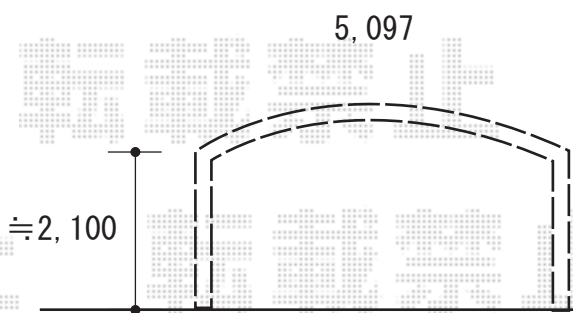

カーポート 施工概略図

YKK AP レイナツインポートグラン 積雪~20cm対応
幅= 5,097mm
奥行= 5,052mm
色： プラチナステン
屋根材： 熱線遮断ポリカーボネート(クリアマット)
柱仕様： 標準柱仕様(有効高 約2,000mm) × 2本
ハイルーフ柱仕様(有効高 約2,350mm) × 2本

YKK AP レイナツインポートグラン 屋根ふき材補強部品
数量：2セット
色： カームブラック*1色のみ