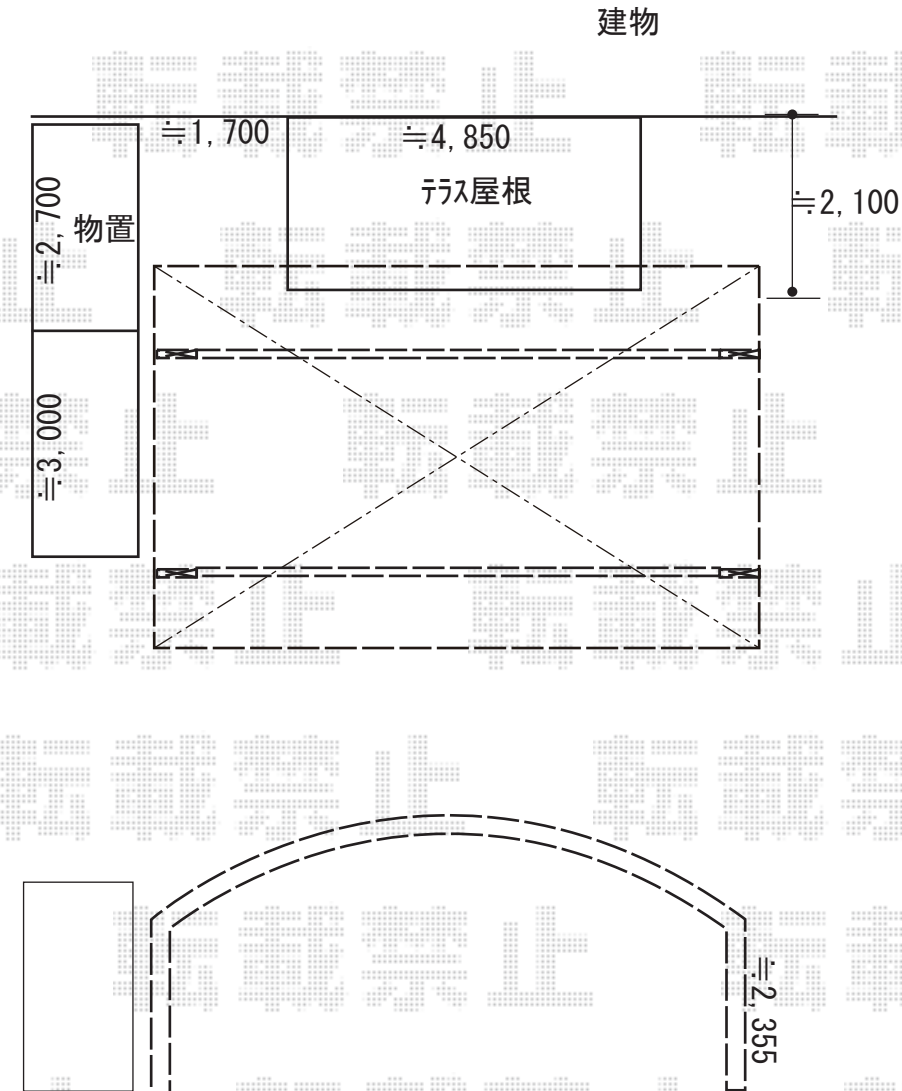

カーポート 施工概略図

YKK AP レイナトリプルポートグラン 積雪~20cm対応
幅= 8,000mm
奥行= 5,052mm
色: プラチナステン
屋根材: 熱線遮断ポリカーボネート(クリアマット)
柱仕様: ハイルフ柱仕様(有効高 約2,350mm)

2019-3-586054

担当者

伊野