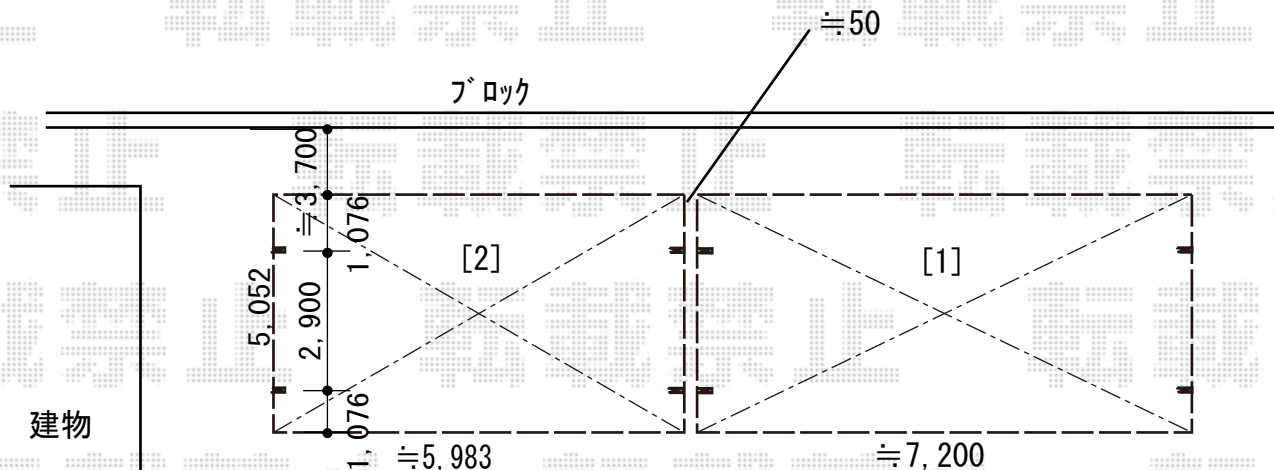

カーポート 施工概略図

YKK AP [1] レイナトリプルポートグラン 積雪~20cm対応
 幅= 7,200mm
 奥行= 5,052mm
 色: ブラウン
 屋根材: 熱線遮断ポリカーボネート (アースブルーマット調)
 柱仕様: ハイルフ柱仕様 (有効高 約2,350mm)

YKK AP [2] レイナツインポートグラン 積雪~20cm対応
 幅= 5,983mm
 奥行= 5,052mm
 色: ブラウン
 屋根材: 熱線遮断ポリカーボネート (アースブルーマット調)
 柱仕様: ハイルフ柱仕様 (有効高 約2,350mm)