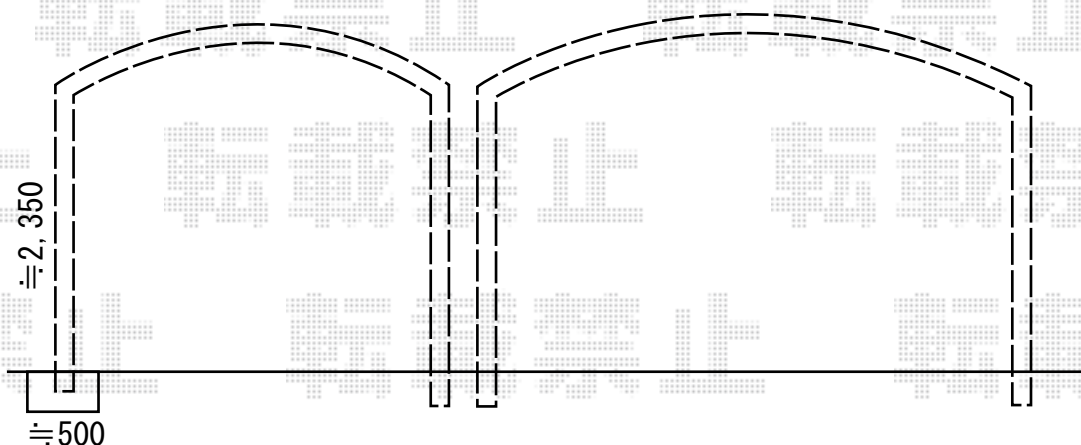

カーポート 施工概略図

YKK AP [1] レイナトリプルポートグラン 積雪~20cm対応
 幅= 7,200mm
 奥行= 5,052mm
 色: ブラウン
 屋根材: 熱線遮断ポリカーボネート (アースブルーマット調)
 柱仕様: ハイルフ柱仕様 (有効高 約2,350mm)

YKK AP [2] レイナツインポートグラン 積雪~20cm対応
 幅= 5,983mm
 奥行= 5,052mm
 色: ブラウン
 屋根材: 熱線遮断ポリカーボネート (アースブルーマット調)
 柱仕様: ハイルフ柱仕様 (有効高 約2,350mm)