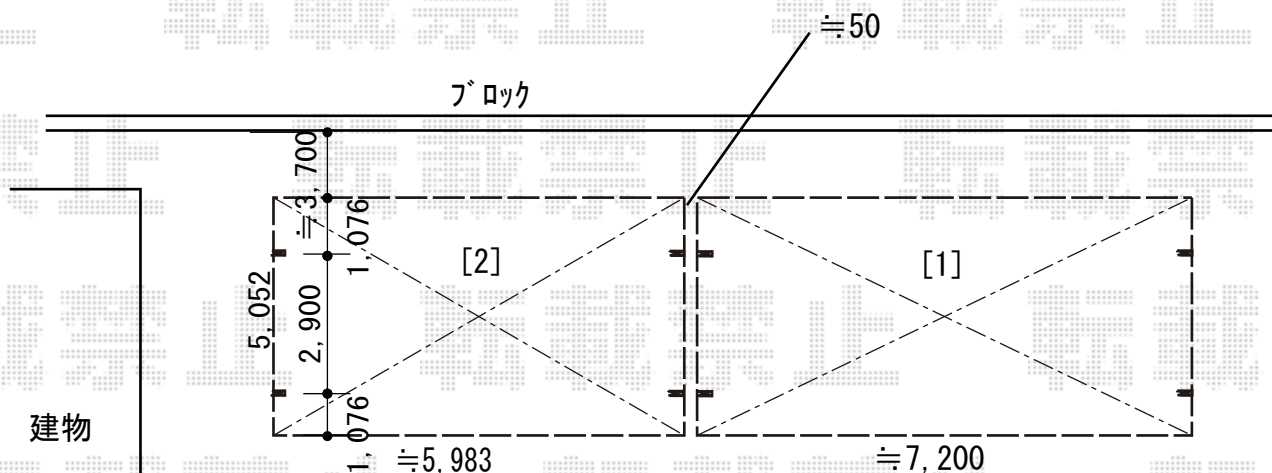

カーポート 施工概略図

YKK AP [1] レイナトリプルポートグラン 積雪~20cm対応  
 幅= 7,200mm  
 奥行= 5,052mm  
 色: ブラウン  
 屋根材: 熱線遮断ポリカーボネート (アースブルーマット調)  
 柱仕様: ハイルフ柱仕様 (有効高 約2,350mm)

YKK AP [2] レイナツインポートグラン 積雪~20cm対応  
 幅= 5,983mm  
 奥行= 5,052mm  
 色: ブラウン  
 屋根材: 熱線遮断ポリカーボネート (アースブルーマット調)  
 柱仕様: ハイルフ柱仕様 (有効高 約2,350mm)