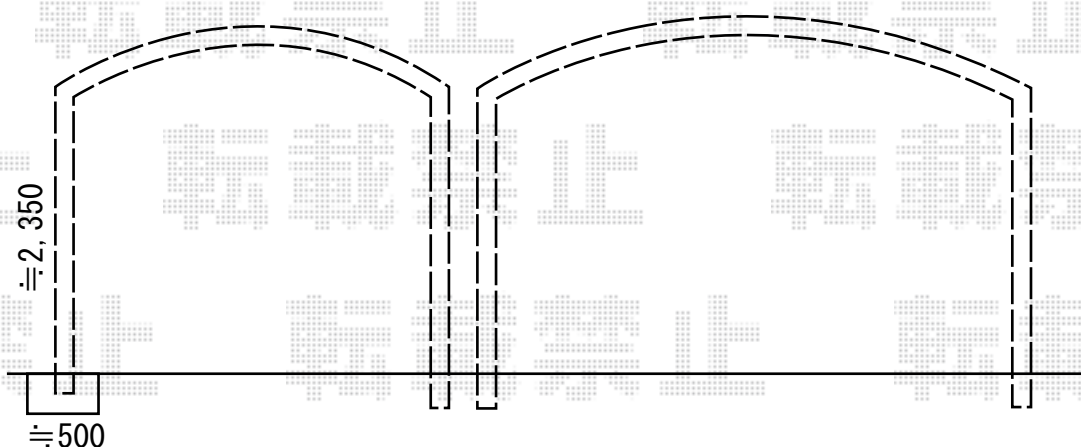

カーポート 施工概略図

YKK AP [1] レイナトリプルポートグラン 積雪~20cm対応  
 幅= 7,200mm  
 奥行= 5,052mm  
 色: ブラウン  
 屋根材: 熱線遮断ポリカーボネート (アースブルーマット調)  
 柱仕様: ハイルフ柱仕様 (有効高 約2,350mm)

YKK AP [2] レイナツインポートグラン 積雪~20cm対応  
 幅= 5,983mm  
 奥行= 5,052mm  
 色: ブラウン  
 屋根材: 熱線遮断ポリカーボネート (アースブルーマット調)  
 柱仕様: ハイルフ柱仕様 (有効高 約2,350mm)