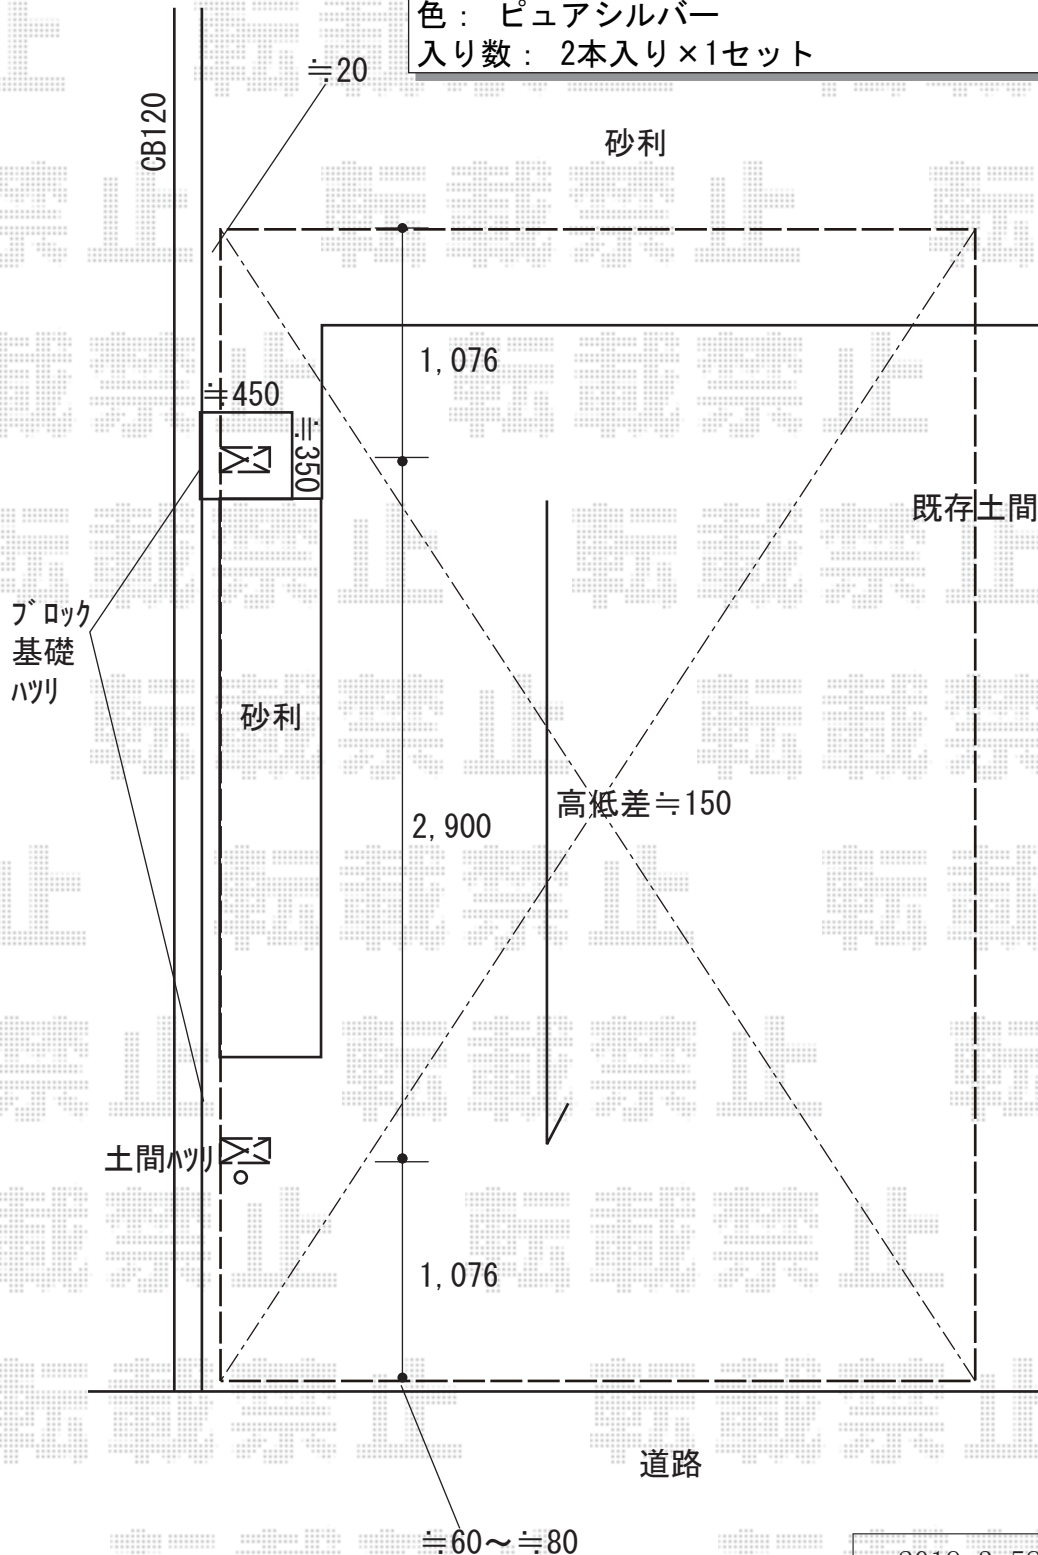

カーポート 施工概略図

YKK AP レイナポートグラン 積雪~20cm対応
 幅= 3,000mm
 奥行= 5,052mm
 色： ピュアシルバー
 屋根材： ポリカーボネート（アースブルー）
 柱仕様： 標準柱仕様（有効高 約2,000mm）

YKK AP レイナポートグラン 着脱式サポート 標準・ハイルーフ兼用
 色： ピュアシルバー
 入り数： 2本入り×1セット

YKK AP レイナポートグラン 水平式物干し（カーポート柱用）標準
 色： ピュアシルバー
 入り数： 2本入り×1セット