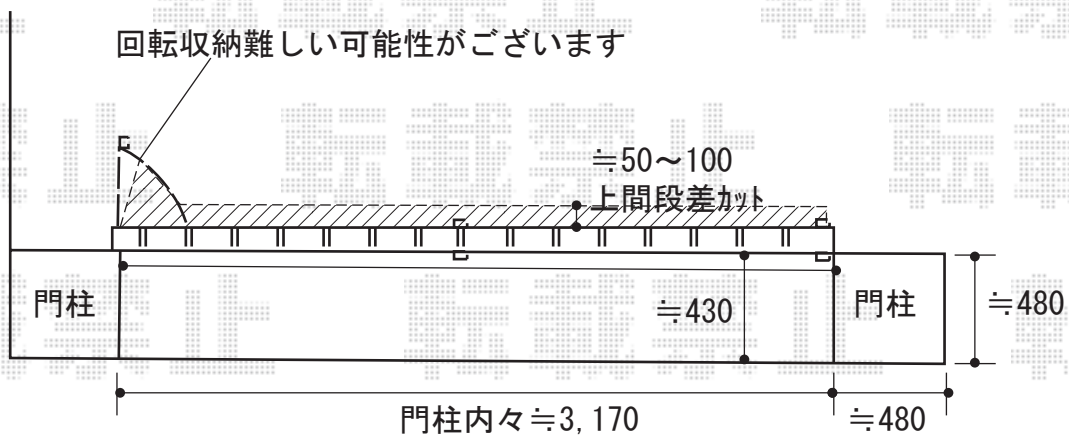

カーゲート工事 施工概略図

Value Select トリップゲート RA型 ノンレール 片開き 33S※施錠機能なし
開口幅= 3,190mm
全幅= 3,290mm
たたみ幅= 347mm
高さ= 1,182mm
色：ダークブロンズ
キャスター数：2箇所
落棒数：2本

2019-3-586220

担当者

山崎