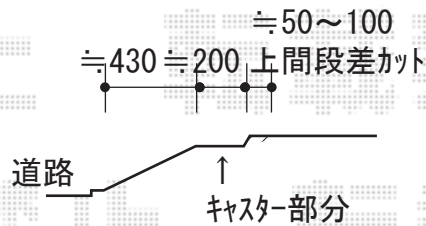

カーゲート工事 施工概略図

Value Select トリップゲート RA型 ノンレール 片開き 33S※施錠機能なし
開口幅= 3,190mm
全幅= 3,290mm
たたみ幅= 347mm
高さ= 1,182mm
色：ダークブロンズ
キャスター数：2箇所
落棒数：2本

2019-3-586220

担当者

山崎