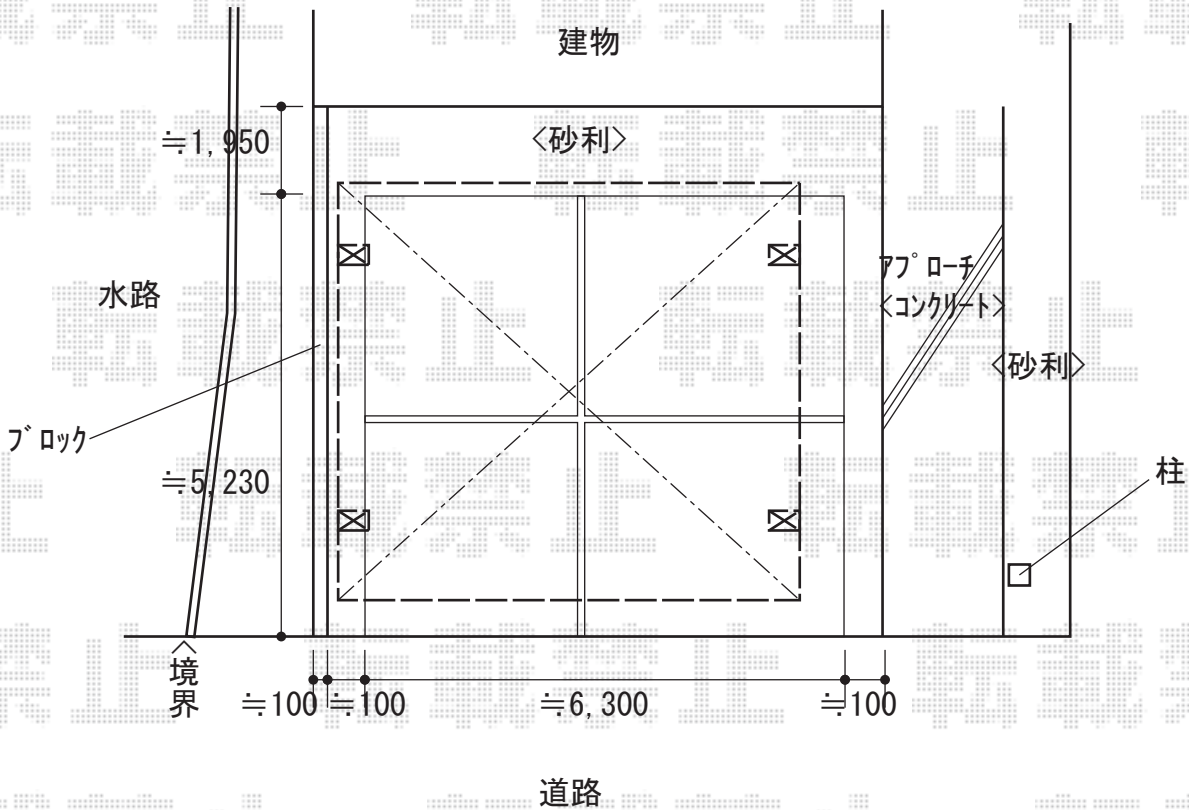

カーポート 施工概略図

YKK AP レイナツインポートグラン 積雪~20cm対応
幅= 5,983mm
奥行= 5,052mm
色: プラチナステン
屋根材: 熱線遮断ポリカーボネート(クリアマット)
柱仕様: ハイルフ柱仕様(有効高 約2,350mm)

2019-3-586357

担当者

安田