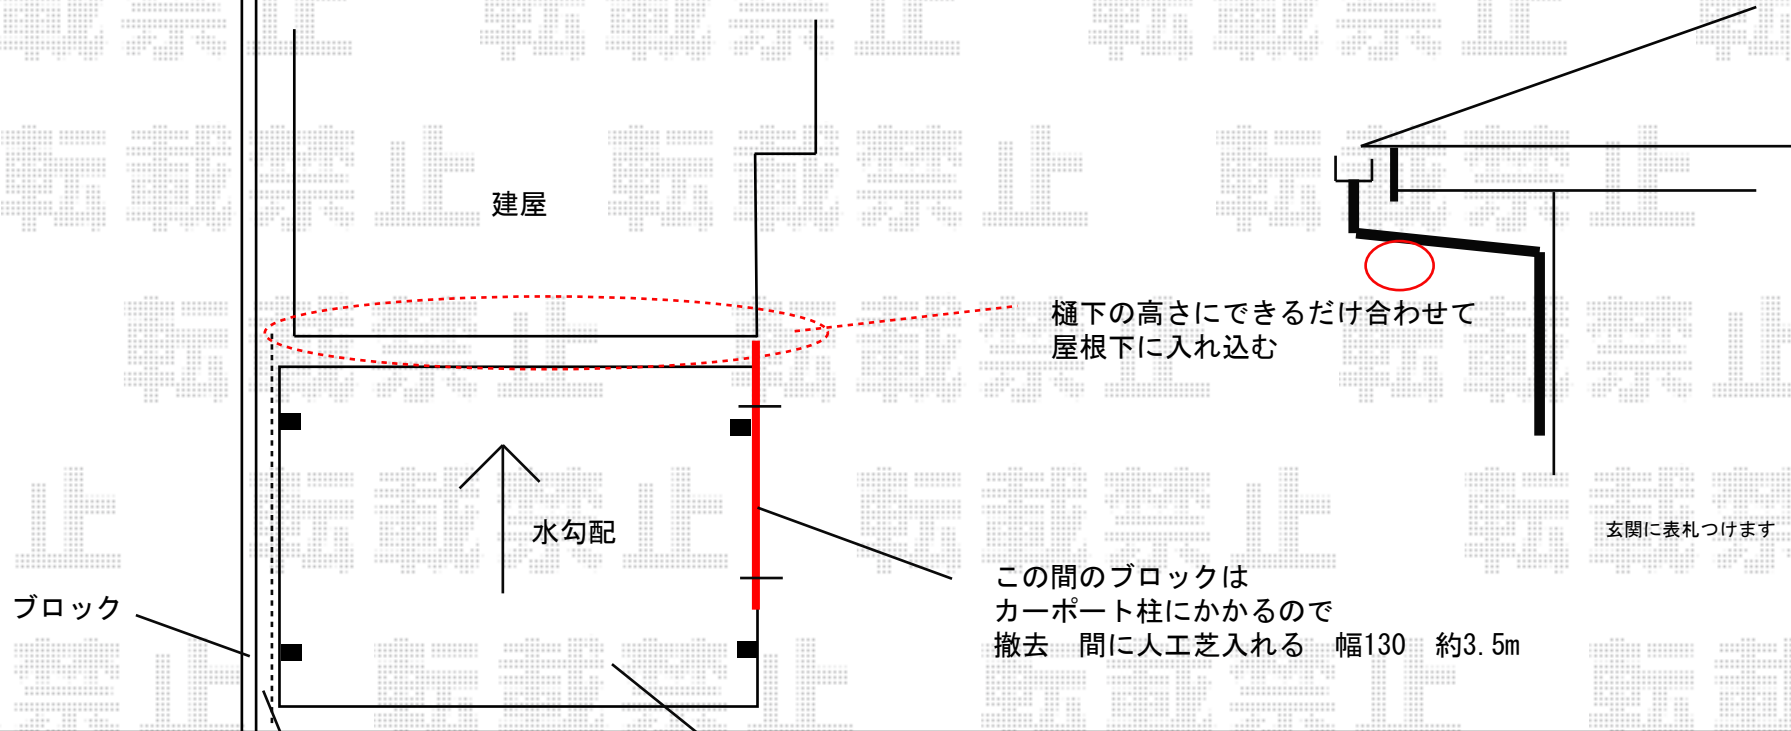

カーポート 施工概略図

YKK AP エフルージュ トリプル 積雪~20cm対応
幅= 7,108mm
奥行= 5,052mm
色： プラチナステン
屋根材： 熱線遮断ポリカーボネート(クリアマット)
柱仕様： ハイロング柱仕様 (有効高 約2,800mm)