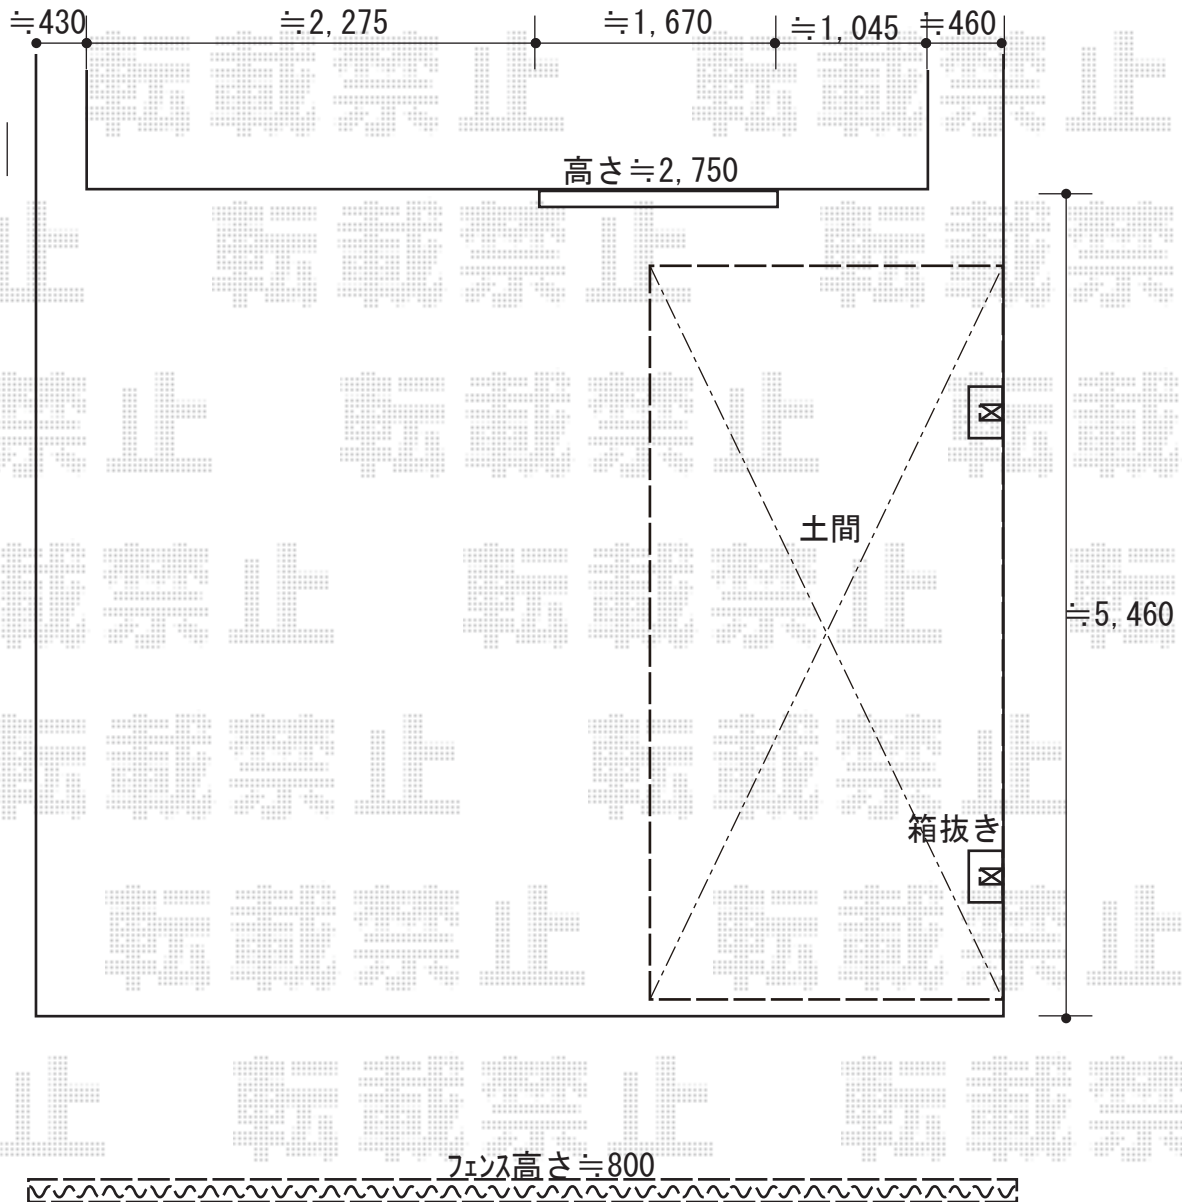

カーポート・フェンス 施工概略図

YKK AP レイナポートグラン 積雪~20cm対応
 幅= 2,400mm
 奥行= 5,052mm
 色: カームブラック
 屋根材: 熱線遮断ポリカーボネート(クリアマット)
 柱仕様: ハイルフ柱仕様 (有効高 約2,350mm)

Value Select ミエーネフェンス 目隠しルーバータイプ 自由柱施工
 本体1枚 (W×H) = T80(1,975mm×720mm) × 4枚
 自由柱: T80 × 5本
 端部キャップ: × 1セット
 色: サントホワイト