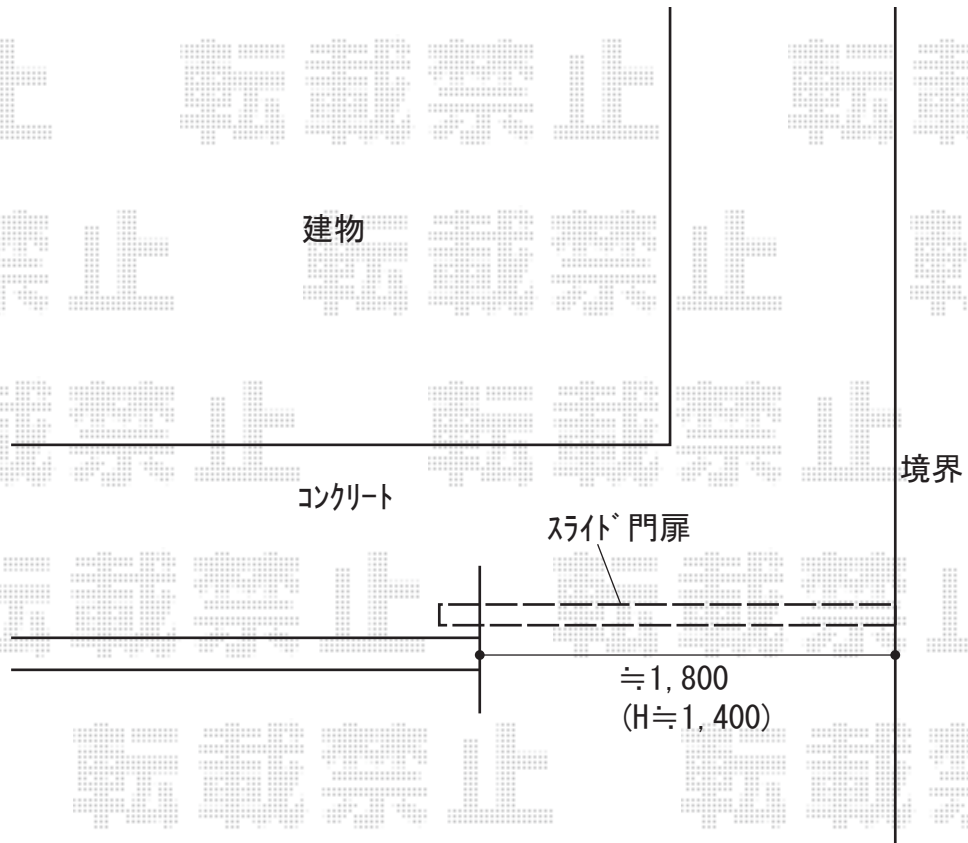

門扉 施工概略図

YKK AP ルシアススライド BW01型 複合カラー
扉幅 = 1,800mm
扉高 = 1,400mm
色： プラチナステン+キャラメルチーク*複合カラー
錠： ハンドル・本締錠
開き： 左引き
有効開口幅=1,250mm

2019-3-586597

担当者

田中