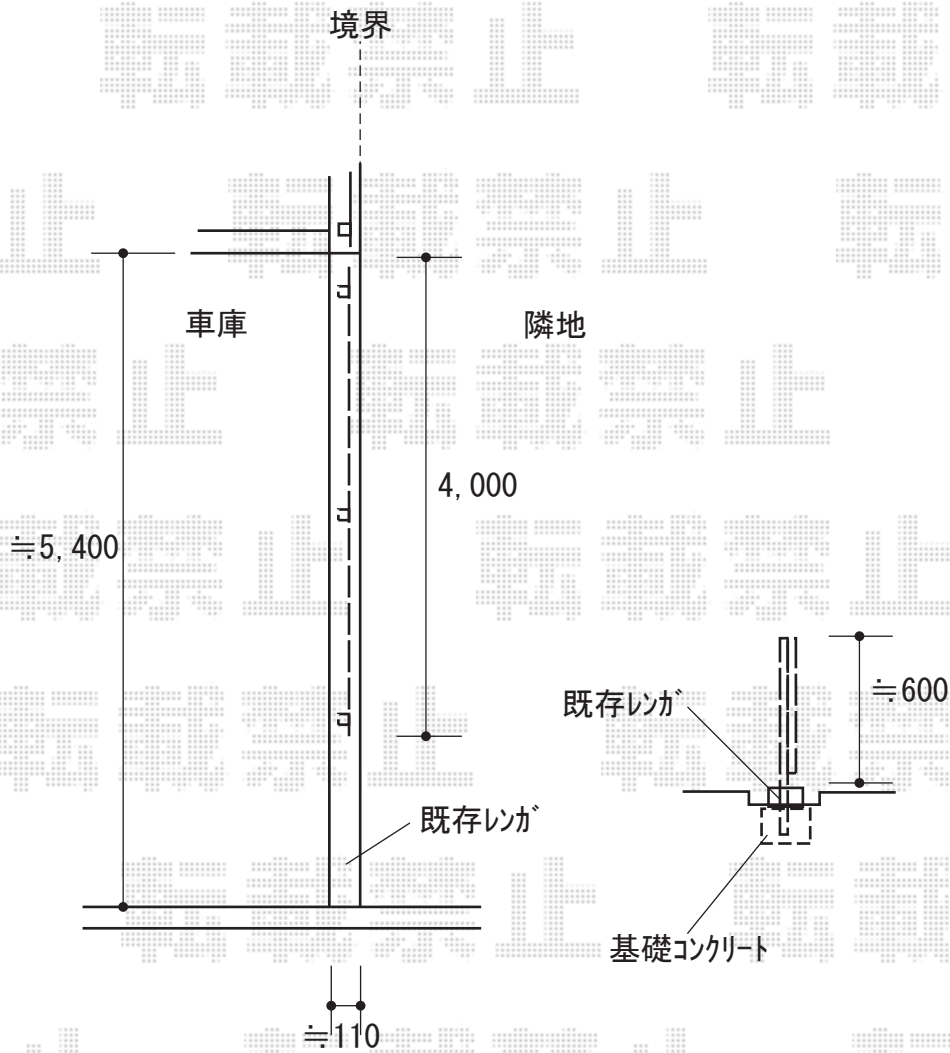

フェンス 施工概略図

LIXIL ハイグリッドフェンスN8型 フリーポールタイプ
本体1枚 (W×H) = T-6 (2,000mm×520mm) × 2枚
アルミ柱: T-6 (¥3,000) × 3本
色: シャイングレー

2019-3-586730

担当者

田中

エクスショップ

現場状況や作図制限により概略図の内容と多少の違いが生じることがございます。
施工時は、現場優先とさせて頂きたく思いますので、お立会い頂き、最終のご指示のほど、何卒、宜しくお願い致します。
全ての著作権はエクスショップに帰属します。当社とのお取引目的以外の使用・複製・転載は如何なる場合も禁止しております。