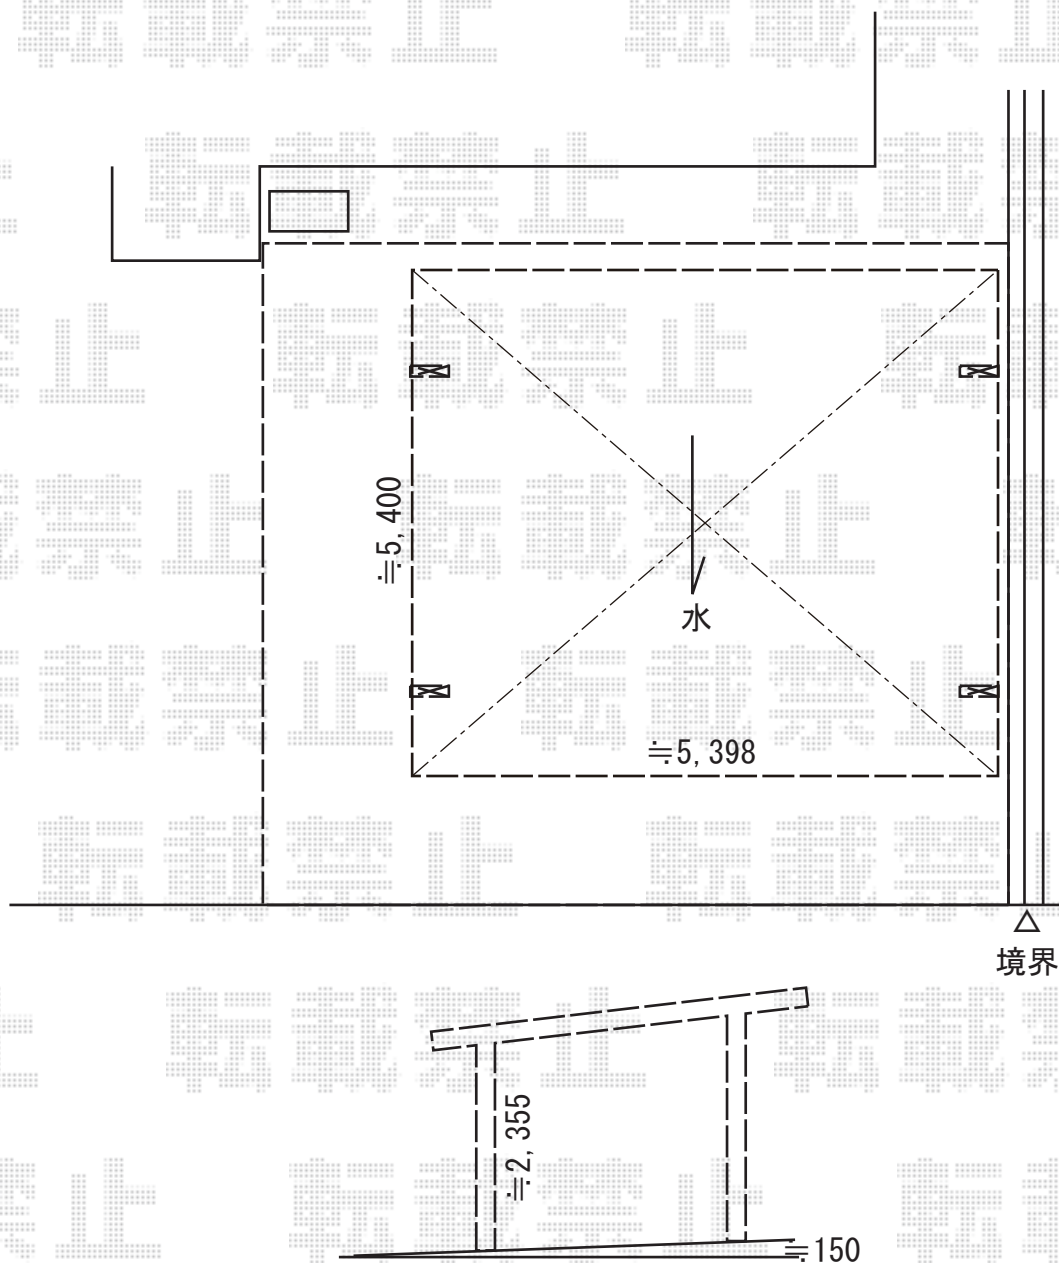

カーポート 施工概略図

YKK AP エフルージュ ツイン 積雪~20cm対応
幅= 5,398mm
奥行= 5,400mm
色: ピュアシルバー
屋根材: 熱線遮断ポリカーボネート(クリアマット)
柱仕様: ハイルフ柱仕様(有効高 約2,350mm)

2019-3-586750

担当者

木挽