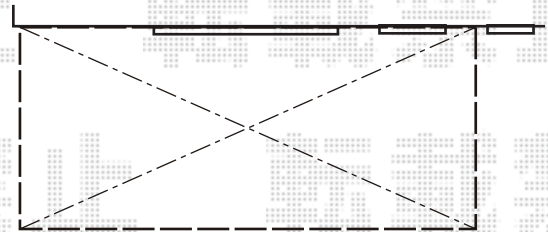

エクステリア工事 施工概略図

LIXIL(トステム) 彩風 あやかぜ L型 手動式  
 間口= 関東間2.5間 (4,550mm)  
 出幅= 3,000mm  
 本体色: ホワイト  
 キャンバス色: 熱線遮断アクア (ページュBS)  
 駆動: 手動式/外観右駆動  
 クランクハンドル: 長さ1,500mm

2.5間の場合

3.5間の場合

2019-3-586751

担当者

小林