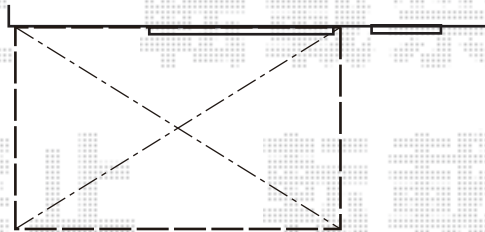

エクステリア工事 施工概略図

LIXIL(トステム) 彩風 あやかぜ L型 手動式  
 間口= 関東間2.5間 (4,550mm)  
 出幅= 3,000mm  
 本体色: ホワイト  
 キャンバス色: 熱線遮断アクア (ページュBS)  
 駆動: 手動式/外観右駆動  
 クランクハンドル: 長さ1,500mm

2.5間の場合

3.5間の場合

2019-3-586751

担当者

小林