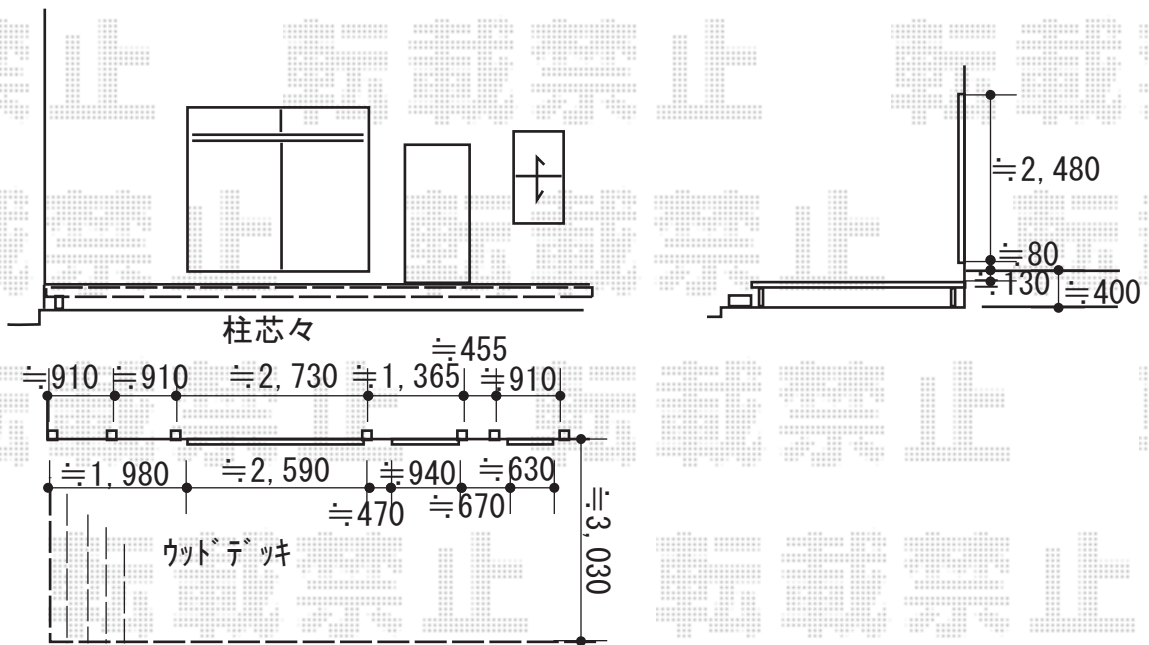

エクステリア工事 施工概略図

LIXIL(トステム) 彩風 あやかぜ L型 手動式  
 間口= 関東間2.5間 (4,550mm)  
 出幅= 3,000mm  
 本体色: ホワイト  
 キャンバス色: 熱線遮断アクア (ページュBS)  
 駆動: 手動式/外観右駆動  
 クランクハンドル: 長さ1,500mm

2.5間の場合

3.5間の場合

2019-3-586751

担当者

小林