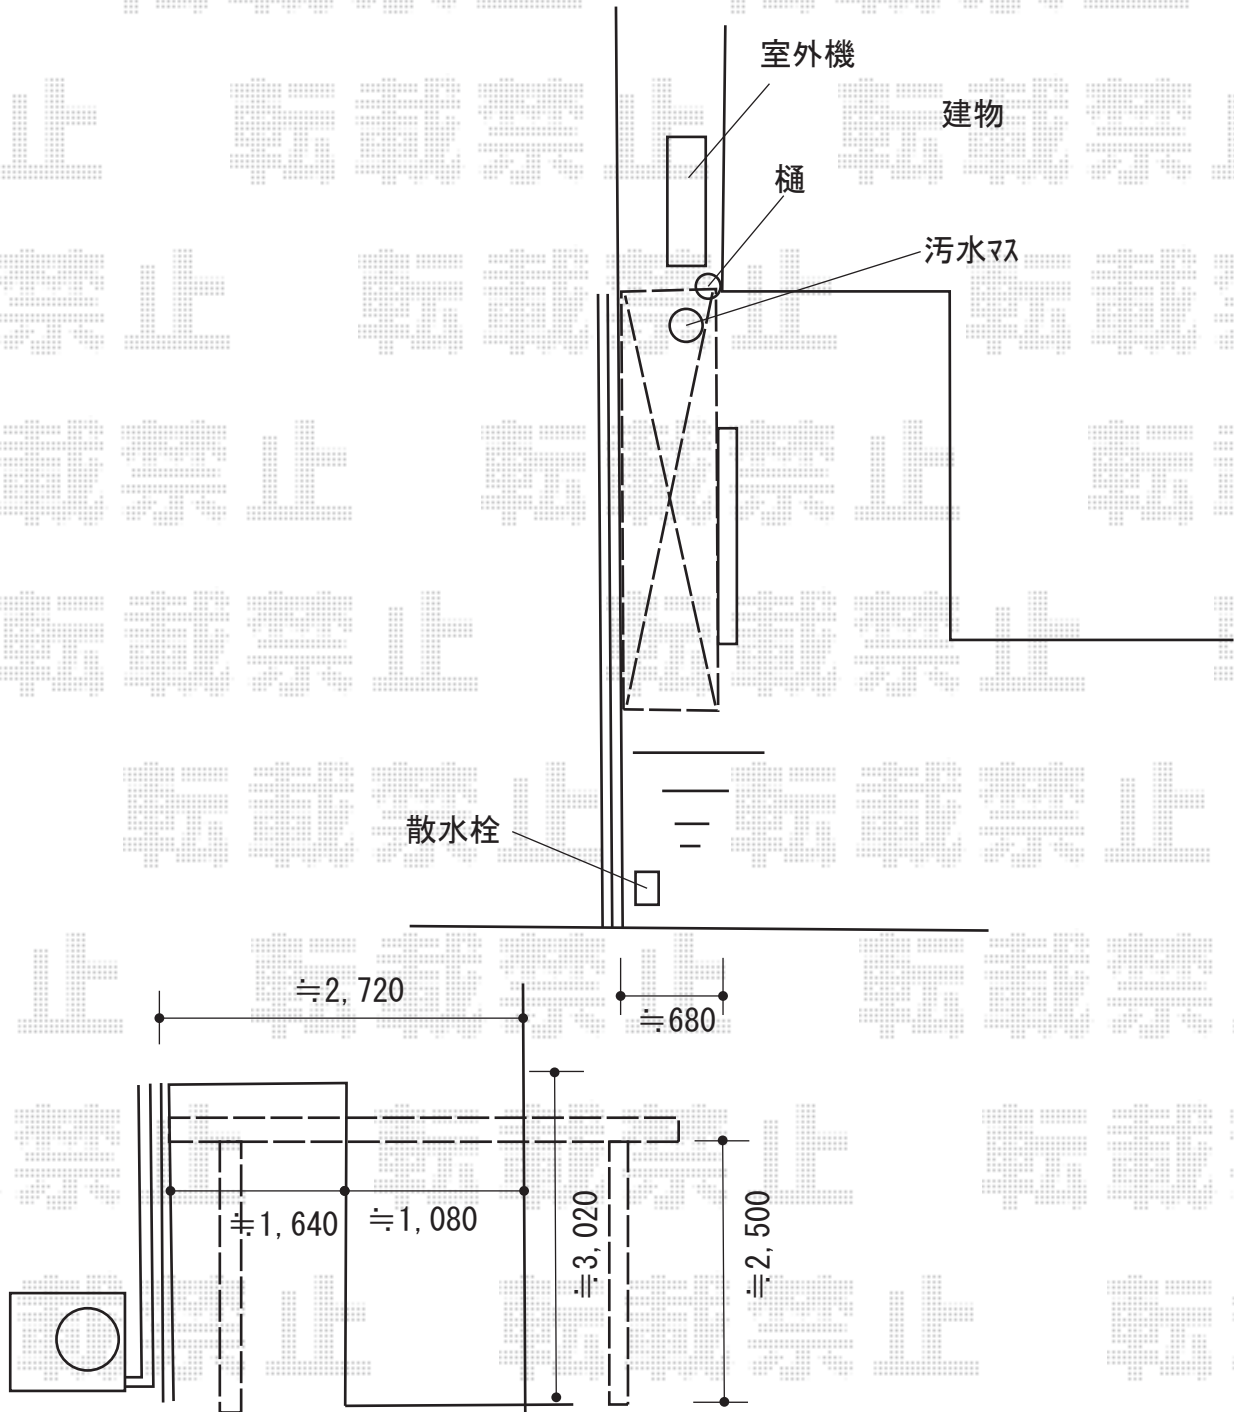

テラス屋根 施工概略図

LIXIL フーゴF 独立テラスタイプ 単体 積雪~20cm対応
 間口= 4322mm
 出幅= 1196mm
 色： シャイングレー
 屋根材： ポリカーボネート（クリアマット・すりガラス調）
 柱仕様： ロング柱仕様（有効高 約2,500mm）

2019-3-586784

担当者

中島