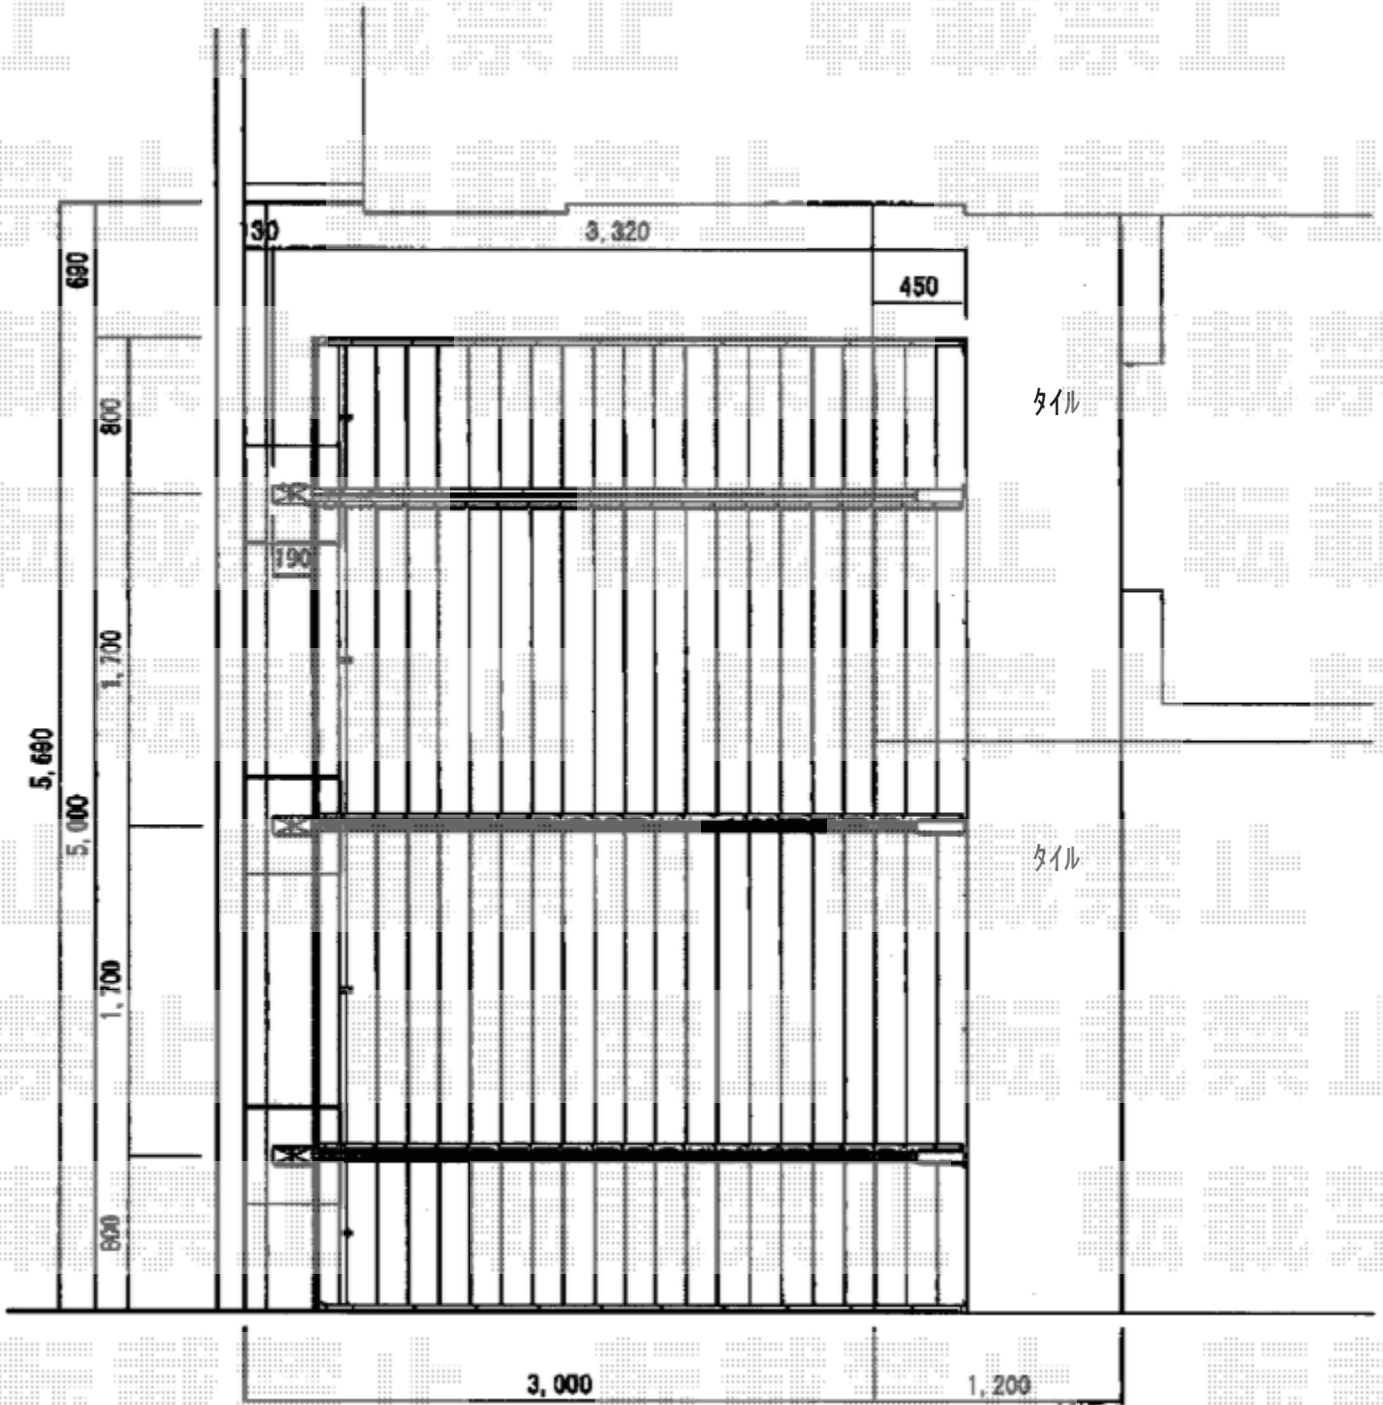

エクステリア工事 施工概略図

LIXIL カーポートSC 積雪対応20cm

幅= 3,320mm ・奥行= 5,000mm

色： シャイングレーF ・屋根材： シャイングレーF

柱仕様： ロング柱25仕様（有効高 約2,500mm）

オプション： カーポートカメラセット（照明付き） ・ホームユニット

2019-3-586877

担当者