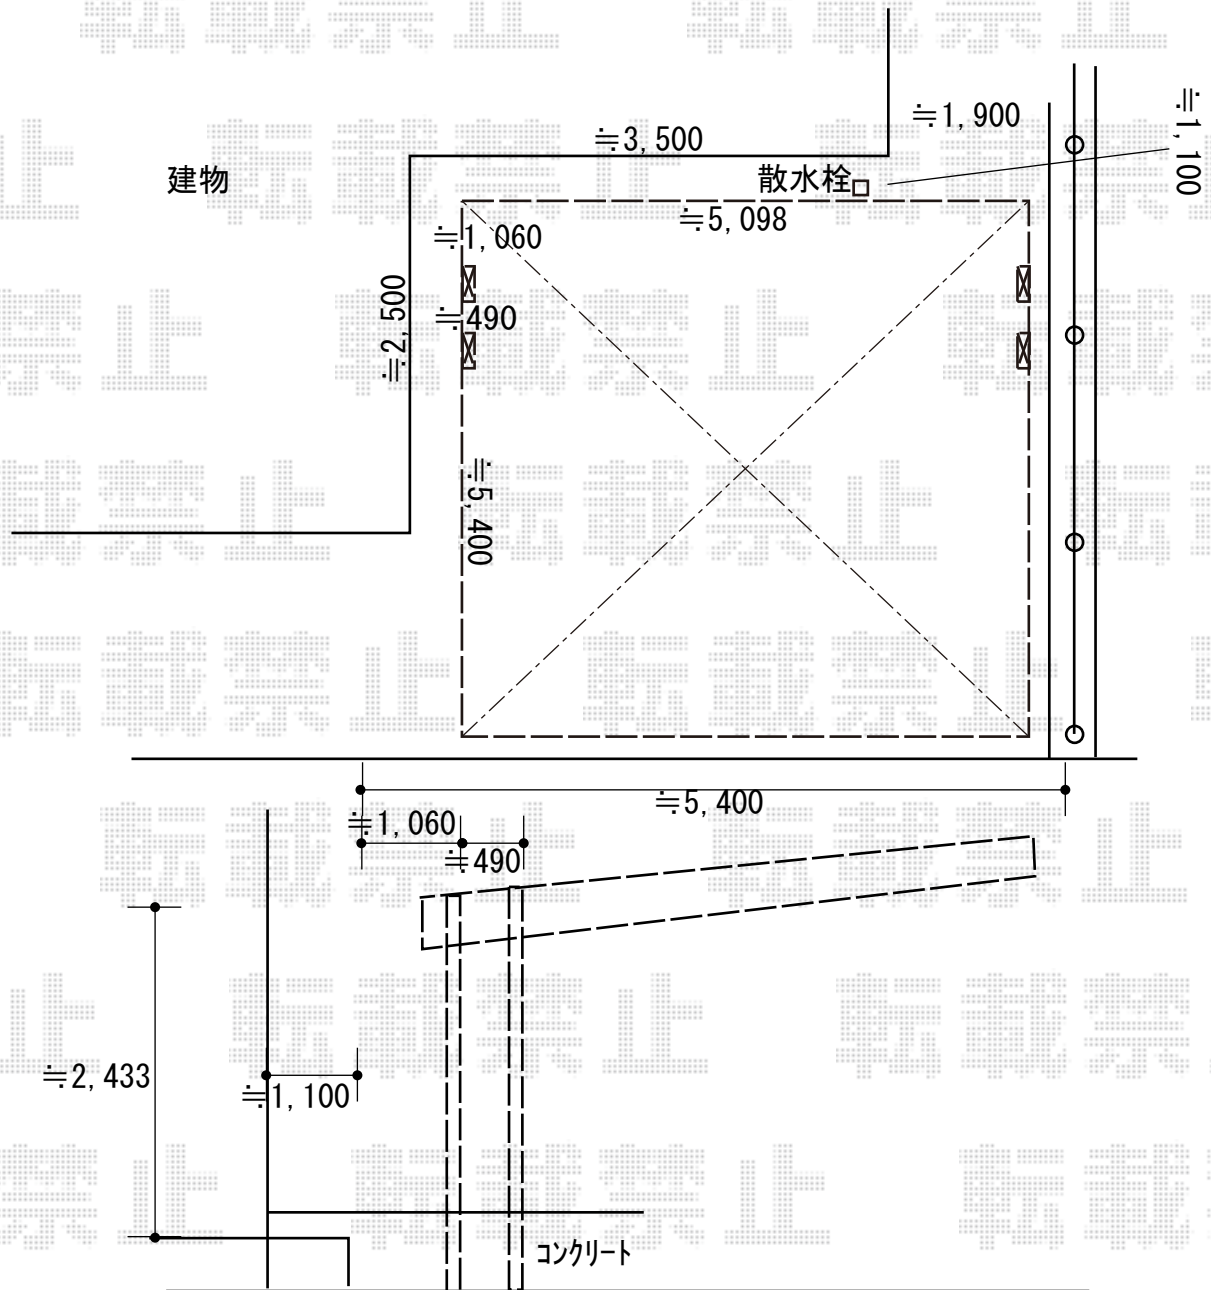

カーポート 施工概略図

YKK AP エフルージュツインEX 後方支持タイプ 積雪~20cm対応
 幅= 5,098mm
 奥行= 5,400mm
 色 : プラチナステン
 屋根材 : 熱線遮断ポリカーボネート(クリアマット)
 柱仕様 : ハイルフ柱仕様 (有効高 約2,300mm)

2019-3-586934

担当者

新西