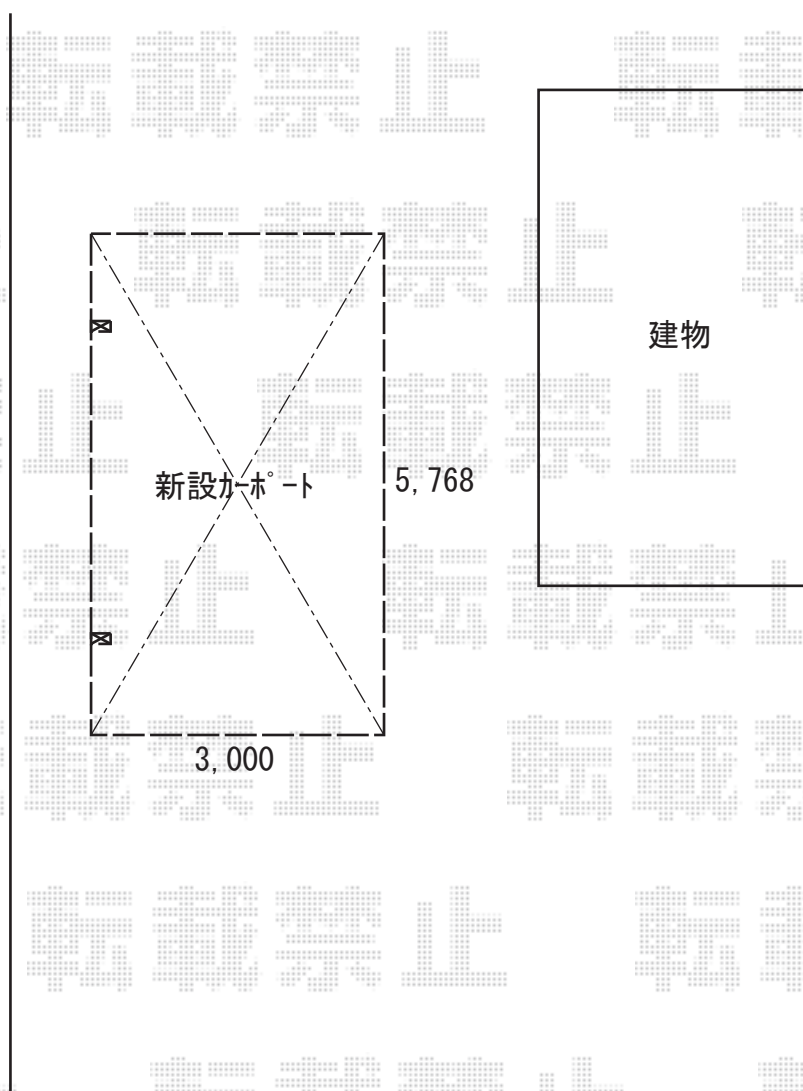

カーポート 施工概略図

YKK AP 【B】 レイナポートグラン 積雪～20cm対応

幅= 3,000mm

奥行= 5,768mm

色： プラチナステン

屋根材： ポリカーボネート（トーマイマット）

柱仕様： ハイルーフ柱仕様（有効高 約2,350mm）

YKK AP 【B】 レイナポートグラン 着脱式サポート 標準・ハイルーフ兼用

色： プラチナステン

入り数： 2本入り×1セット

2019-3-586942

担当者

木挽