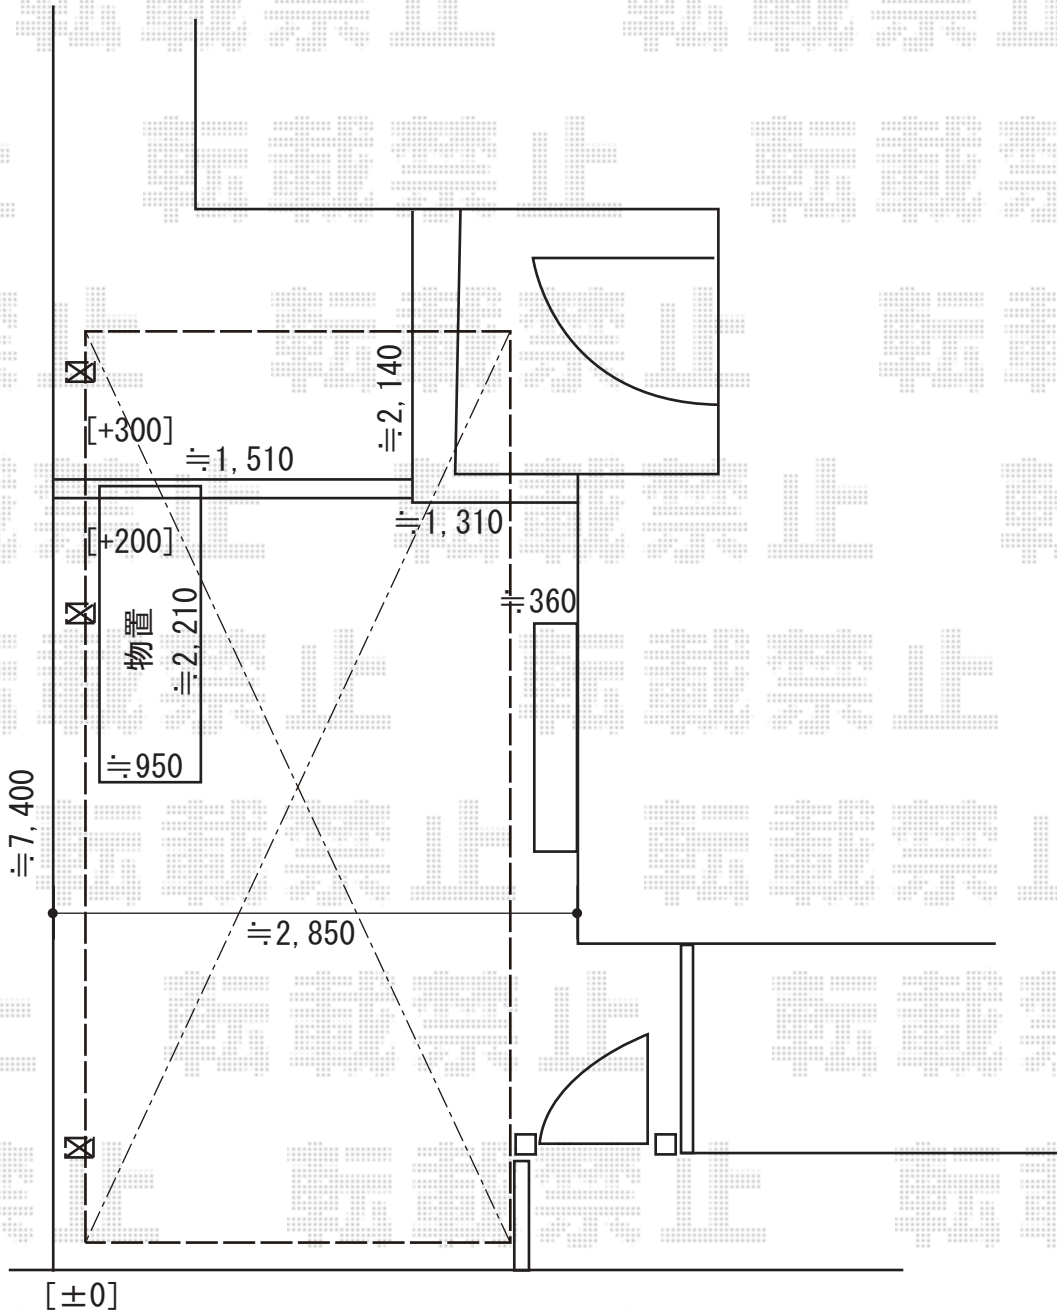

カーポート 施工概略図

LIXIL(トステム) テールポートシグマIII 延長 積雪~20cm対応
 幅= 2,400mm
 奥行= 7,098mm
 色: オータムブラウン
 屋根材: 熱線吸収ポリカーボネート (ライトブルーマット調)
 柱仕様: ロング柱23仕様 (有効高 約2,300mm)

2019-3-587011

担当者

新西