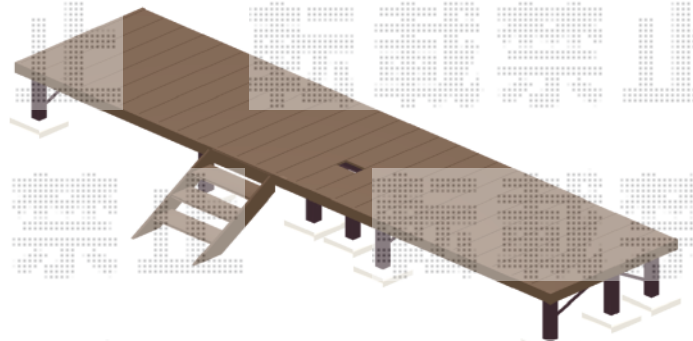

ウッドデッキ工事 施工概略図

YKK AP リウッドデッキ 200
間口= 3.0間(5,451mm)
出幅= 約1,300mm
色: 【未定】
床板: 縦貼り
幕板: 標準幕板
束柱: Hタイプ(550~700mm) (色: 【未定】)

YKK AP リウッド ステップ5型 Hタイプ (3段)
色: 【未定】

2019-3-587053

担当者

木附