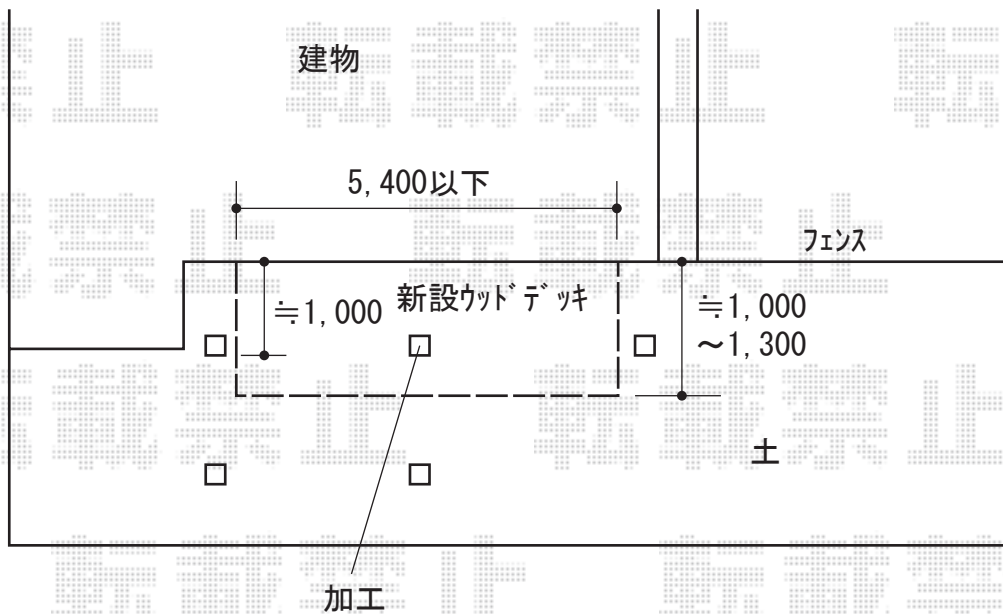

ウッドデッキ工事 施工概略図

YKK AP リウッドデッキ 200
間口= 3.0間(5,451mm)
出幅= 約1,300mm
色: 【未定】
床板: 縦貼り
幕板: 標準幕板
束柱: Hタイプ(550~700mm) (色: 【未定】)

YKK AP リウッド ステップ5型 Hタイプ (3段)
色: 【未定】

2019-3-587053

担当者

木附