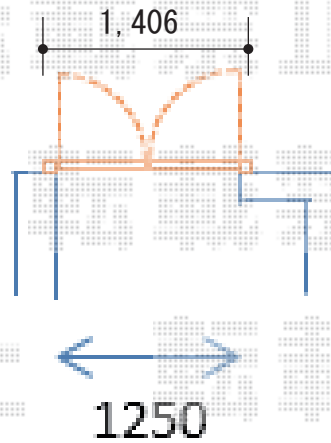

## 門扉 施工概略図

YKK AP シンプレオ門扉T1型 縦格子 両開き 門柱使用

扉幅 = 600 + 600mm

扉高 = 1,200mm

色： プラチナステン

錠： 打掛錠2型

開き： 内開き

2019-3-587070