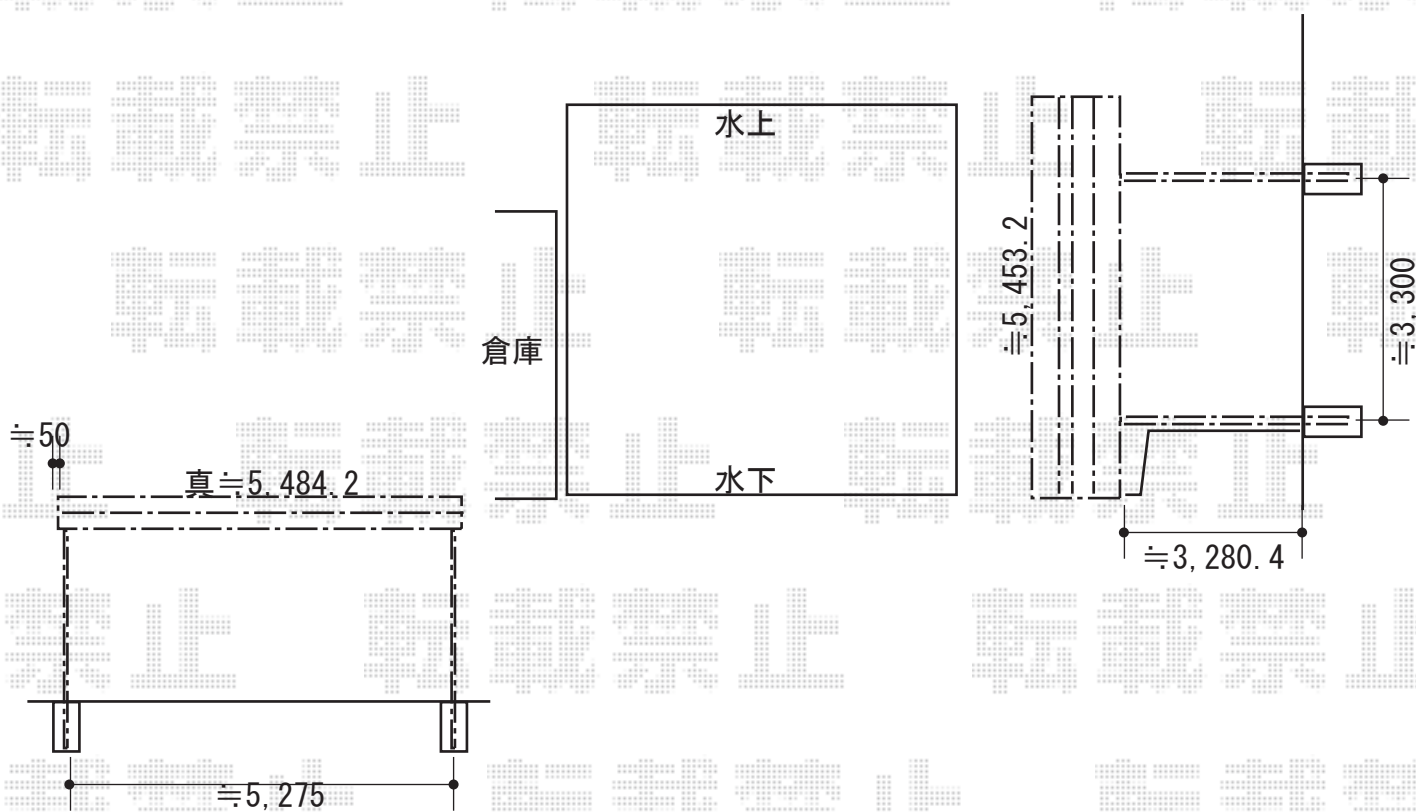

エクステリア工事 施工概略図

LIXIL(トステム) テリオSPORT III 900 2台用 角柱4本仕様 積雪~30cm対応
幅= 5,484mm
奥行= 5,453mm
色: シャイングレー
屋根材: スチール折板(ペフ無)
柱仕様: 標準柱仕様(有効高 約2,300mm)
横材: なし

2019-3-587191

担当者

小林