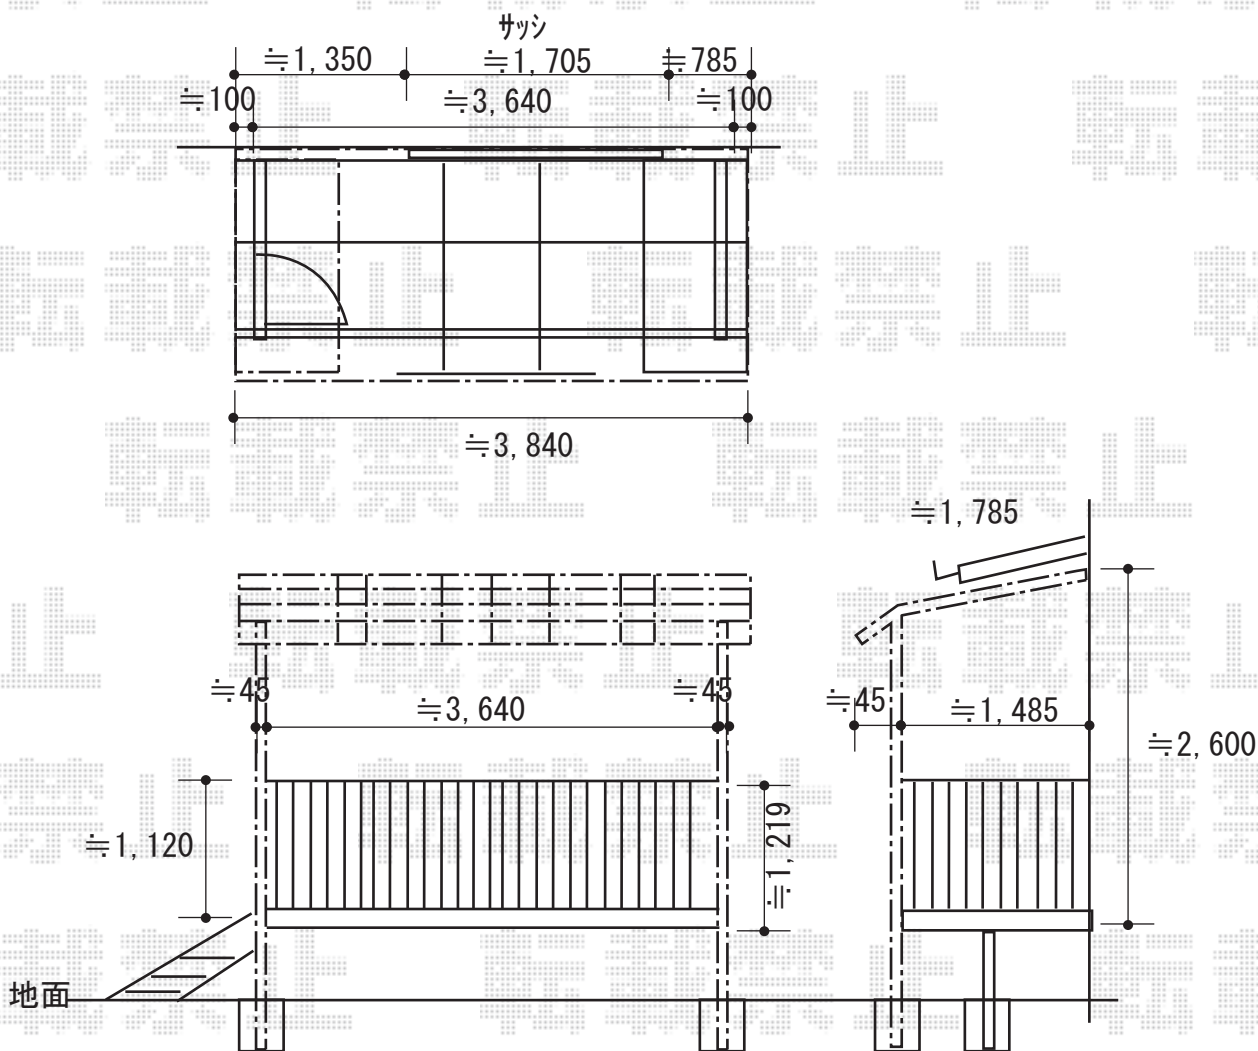

エクステリア工事 施工概略図

LIXIL(トステム) ビューステージスタイル 単体 庭置き式

間口= 関東間2.0間 (3,640mm) ・出幅= 5尺 (1,485mm)

色: シャイングレー ・床材: ジョーブ床(グレー)

柱仕様: 庭置き式 ・オプション: ステップ 1段

LIXIL(トステム) パワーアルファ RB型 ビューステージスタイル屋根タイプ 単体 積雪~30cm対応

間口= 関東間2.0間 (柱芯々3,650mm 屋根幅3,840mm) ・出幅= 6尺 (1,785mm)

色: シャイングレー ・屋根材: 熱線吸収アクアポリカーボネート(クリアS)

柱仕様: 出幅自在桁タイプ (柱2本) ・施工方法: 下止め仕様

オプション: 吊り下げ物干し ワイド 2本入 ・オプション: 角度自在垂木掛け

2019-3-587191

担当者

小林