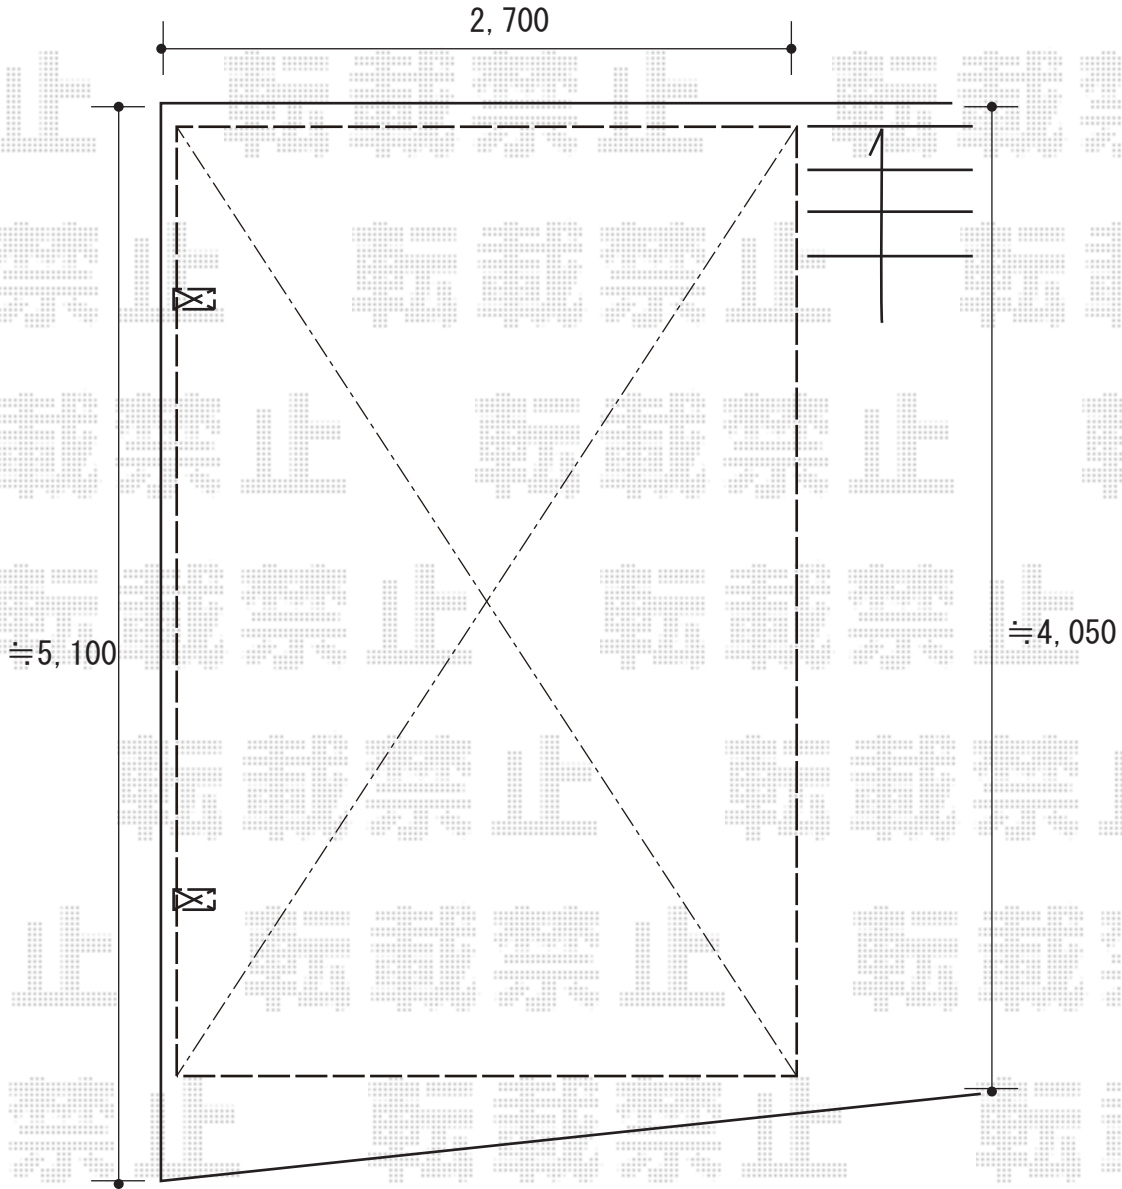

カーポート 施工概略図

YKK AP レイナポートグラン 積雪~20cm対応
幅= 2,700mm
奥行= 5,052mm
色： プラチナステン
屋根材： ポリカーボネート（アースブルー）
柱仕様： ハイルフ柱仕様（有効高 約2,350mm）

2019-3-587214

担当者

伊野