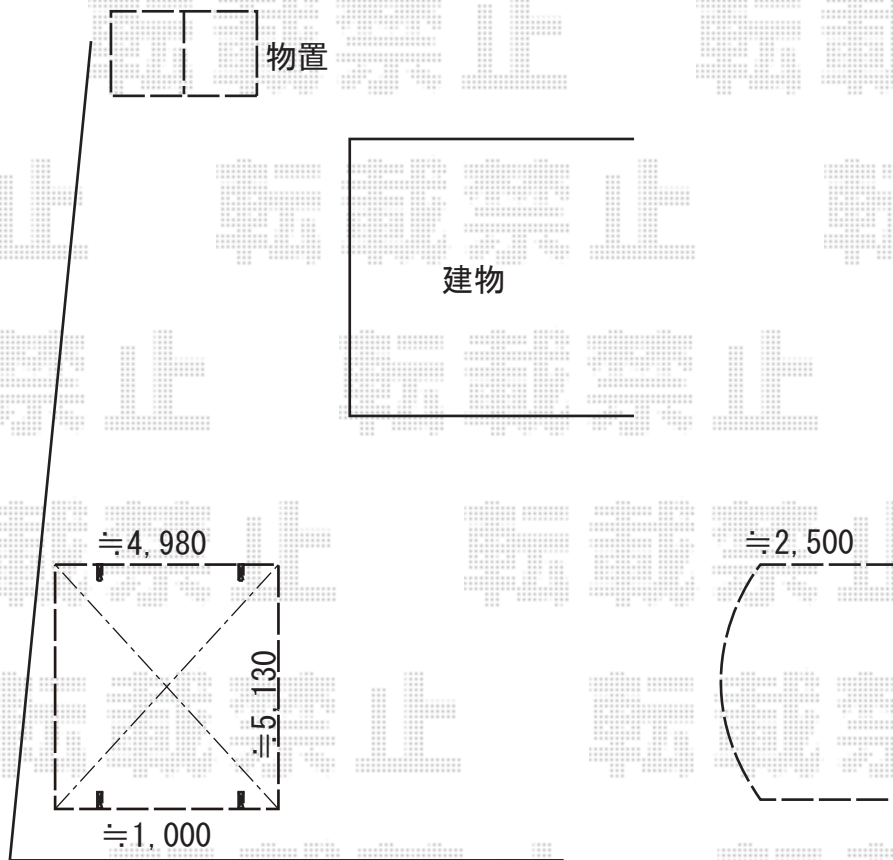

カーポート/物置 施工概略図

タクボ物置 Mr.ストックマン プラスアルファ 一般型 結露減少型  
間口= 3,715mm  
奥行= 2,290mm  
高さ= 2,110mm  
色： ディープブルー  
屋根タイプ： 結露減少型  
耐荷重タイプ： 一般型  
棚タイプ： 背面棚タイプ  
数量： 1台

LIXIL ネスカR (ラウンドスタイル) ワイド 積雪~20cm対応  
幅= 5,139mm  
奥行= 4,980mm  
色： ブラック  
屋根材： 熱線吸収ポリカーボネート (ブルーマットS・すりガラス調)  
柱仕様： ロング柱25仕様 (有効高 約2,500mm)