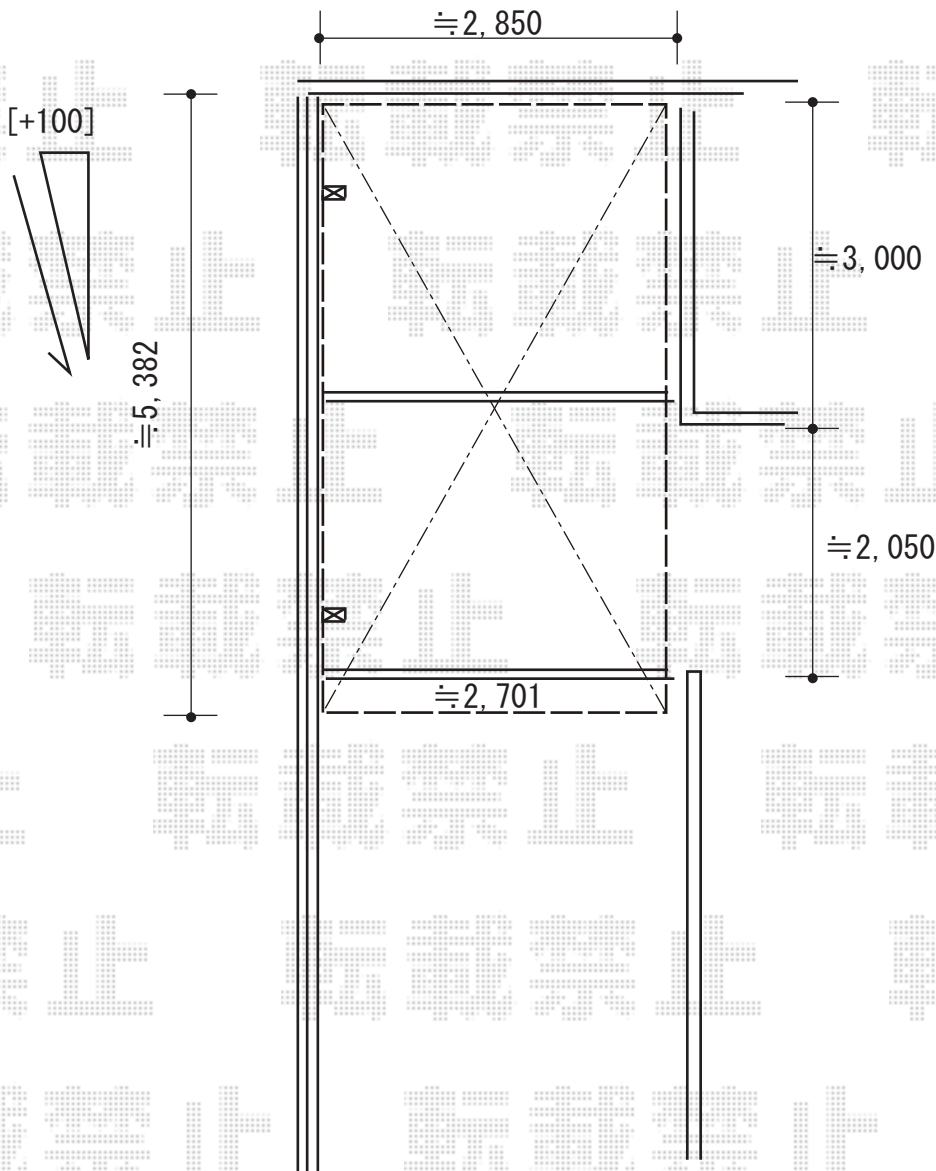

カーポート 施工概略図

LIXIL ネスカR (ラウンドスタイル) 積雪~20cm対応

幅= 2,701mm

奥行= 5,382mm

色: シヤイングレー

屋根材: 熱線吸収ポリカーボネート (クリアマットS・すりガラス調)

柱仕様: ロング柱25仕様 (有効高 約2,500mm)

2019-3-587258