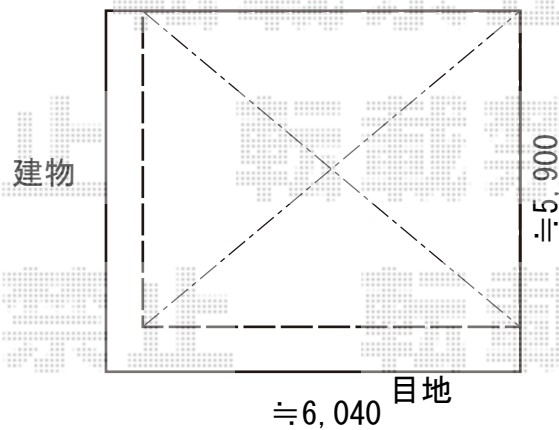

カーポート 施工概略図

YKK AP レイナツインポートグラン 積雪~20cm対応  
幅= 5,392mm  
奥行= 5,052mm  
色： ブラウン  
屋根材： 熱線遮断ポリカーボネート（アースブルーマット調）  
柱仕様： ハイルフ柱仕様（有効高 約2,350mm）

2019-3-587264

担当者

木挽