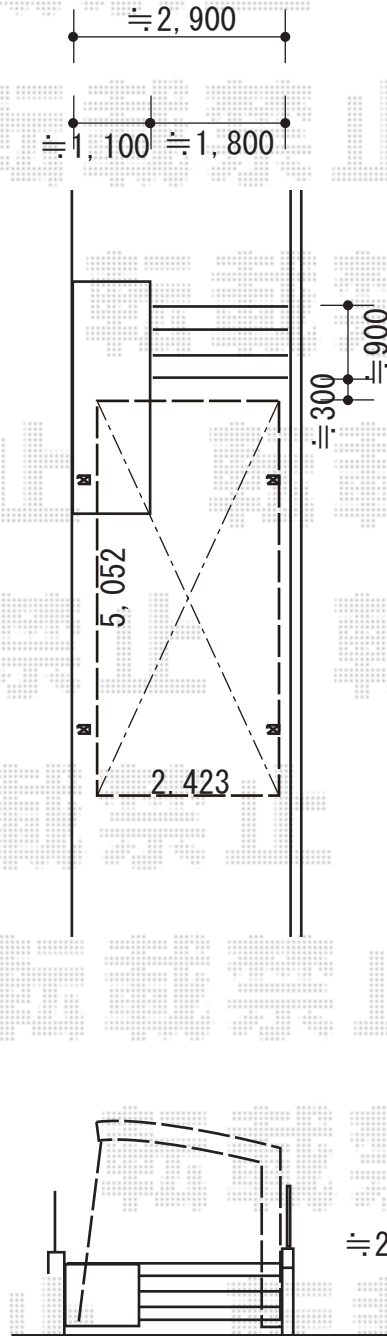

カーポート 施工概略図

YKK AP エフルージュグラン 積雪～20cm対応  
幅= 2,423mm  
奥行= 5,052mm  
色： プラチナステン  
屋根材： ポリカーボネート（アースブルー）  
柱仕様： ハイルーフ柱仕様（有効高 約2,350mm）

YKK AP エフルージュグラン 着脱式サポート  
色： プラチナステン  
入り数： 2本×1セット

2019-3-587334 担当者 村上（公）