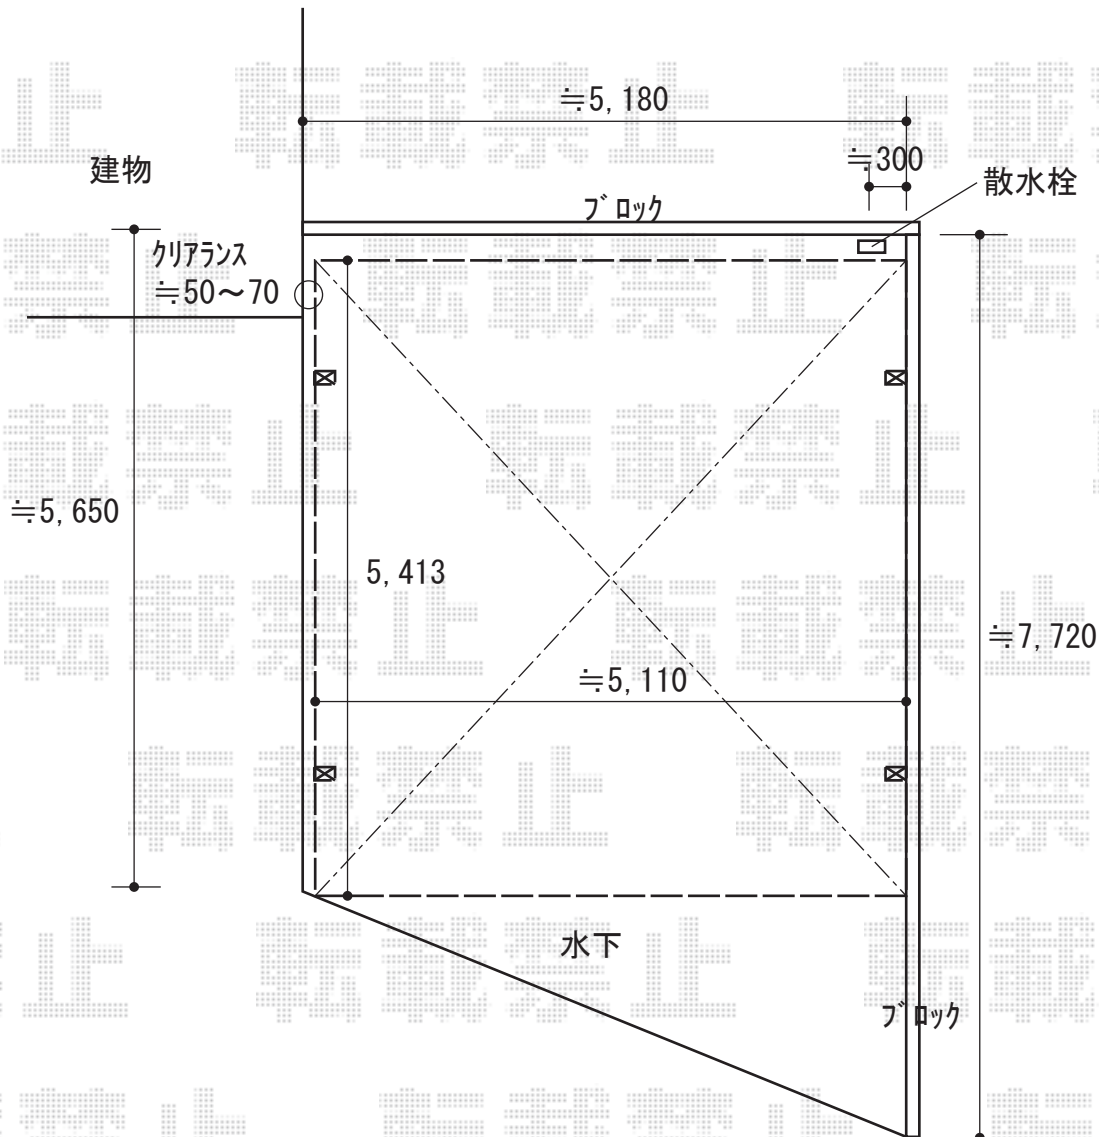

カーポート 施工概略図

YKK AP エフルージュ ツイン50 積雪～50cm対応  
 幅= 5,420mm  
 奥行= 5,413mm  
 色： プラチナステン  
 屋根材： 熱線遮断ポリカーボネート(クリアマット)  
 柱仕様： ハイルーフ柱仕様 (有効高 約2,300mm)

2019-3-587343

担当者

山崎

エクスショップ

現場状況や作図制限により概略図の内容と多少の違いが生じることがございます。  
 施工時は、現場優先とさせて頂きたく思いますので、お立会い頂き、最終のご指示のほど、何卒、宜しくお願い致します。  
 全ての著作権はエクスショップに帰属します。当社とのお取引目的以外の使用・複製・転載は如何なる場合も禁止しております。