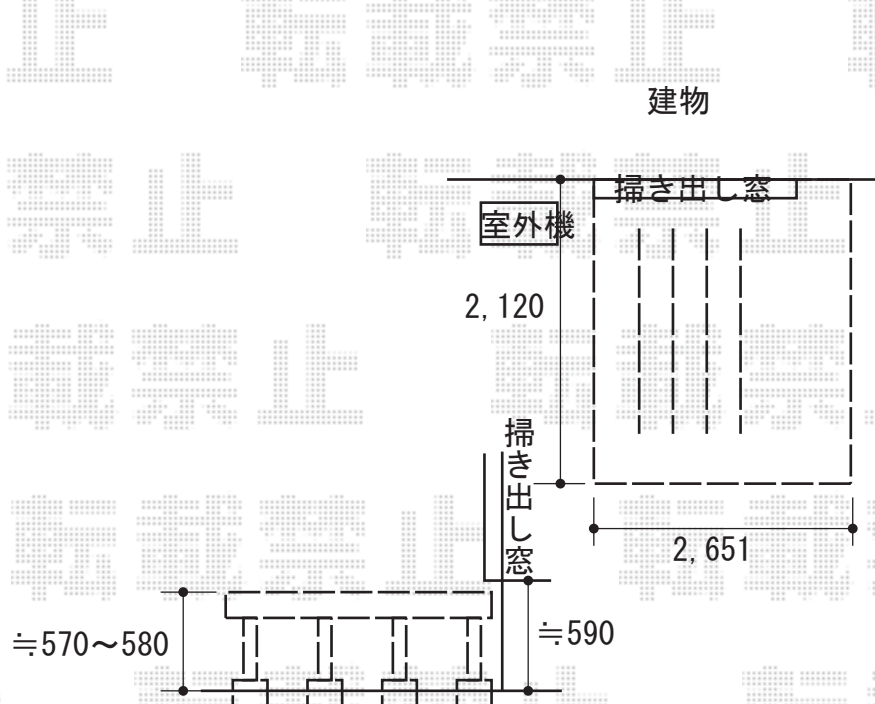

ウッドデッキ 施工概略図

Value Select マージウッドデッキ
間口= 1.5間(2,651mm)
出幅= 7尺(2,120mm)
色： ナチュラル
床板： 縦貼り
束柱： Sタイプ(550mm) (色： ノーブルステン)

2019-3-587359

担当者

内田