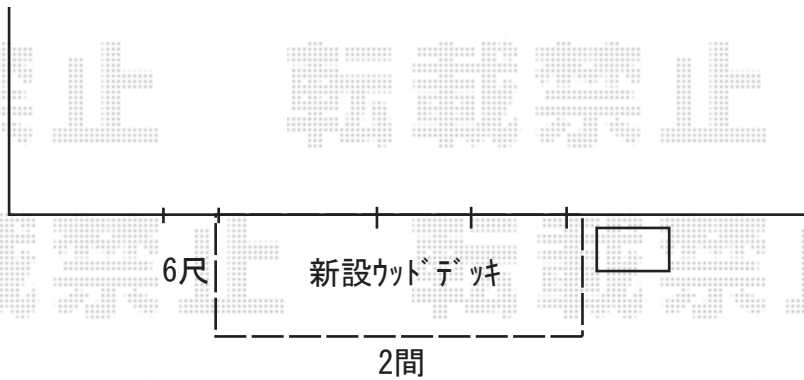

ウッドデッキ 施工概略図

YKK AP リウッドデッキ 200
間口= 2.0間 (3,651mm)
出幅= 6尺 (1,820mm)
色：【未定】
床板：縦貼り
幕板：標準幕板
束柱：Tタイプ (400~550mm) (色：【未定】)

※納まりはイメージです

2019-3-587373	担当者	木附
---------------	-----	----