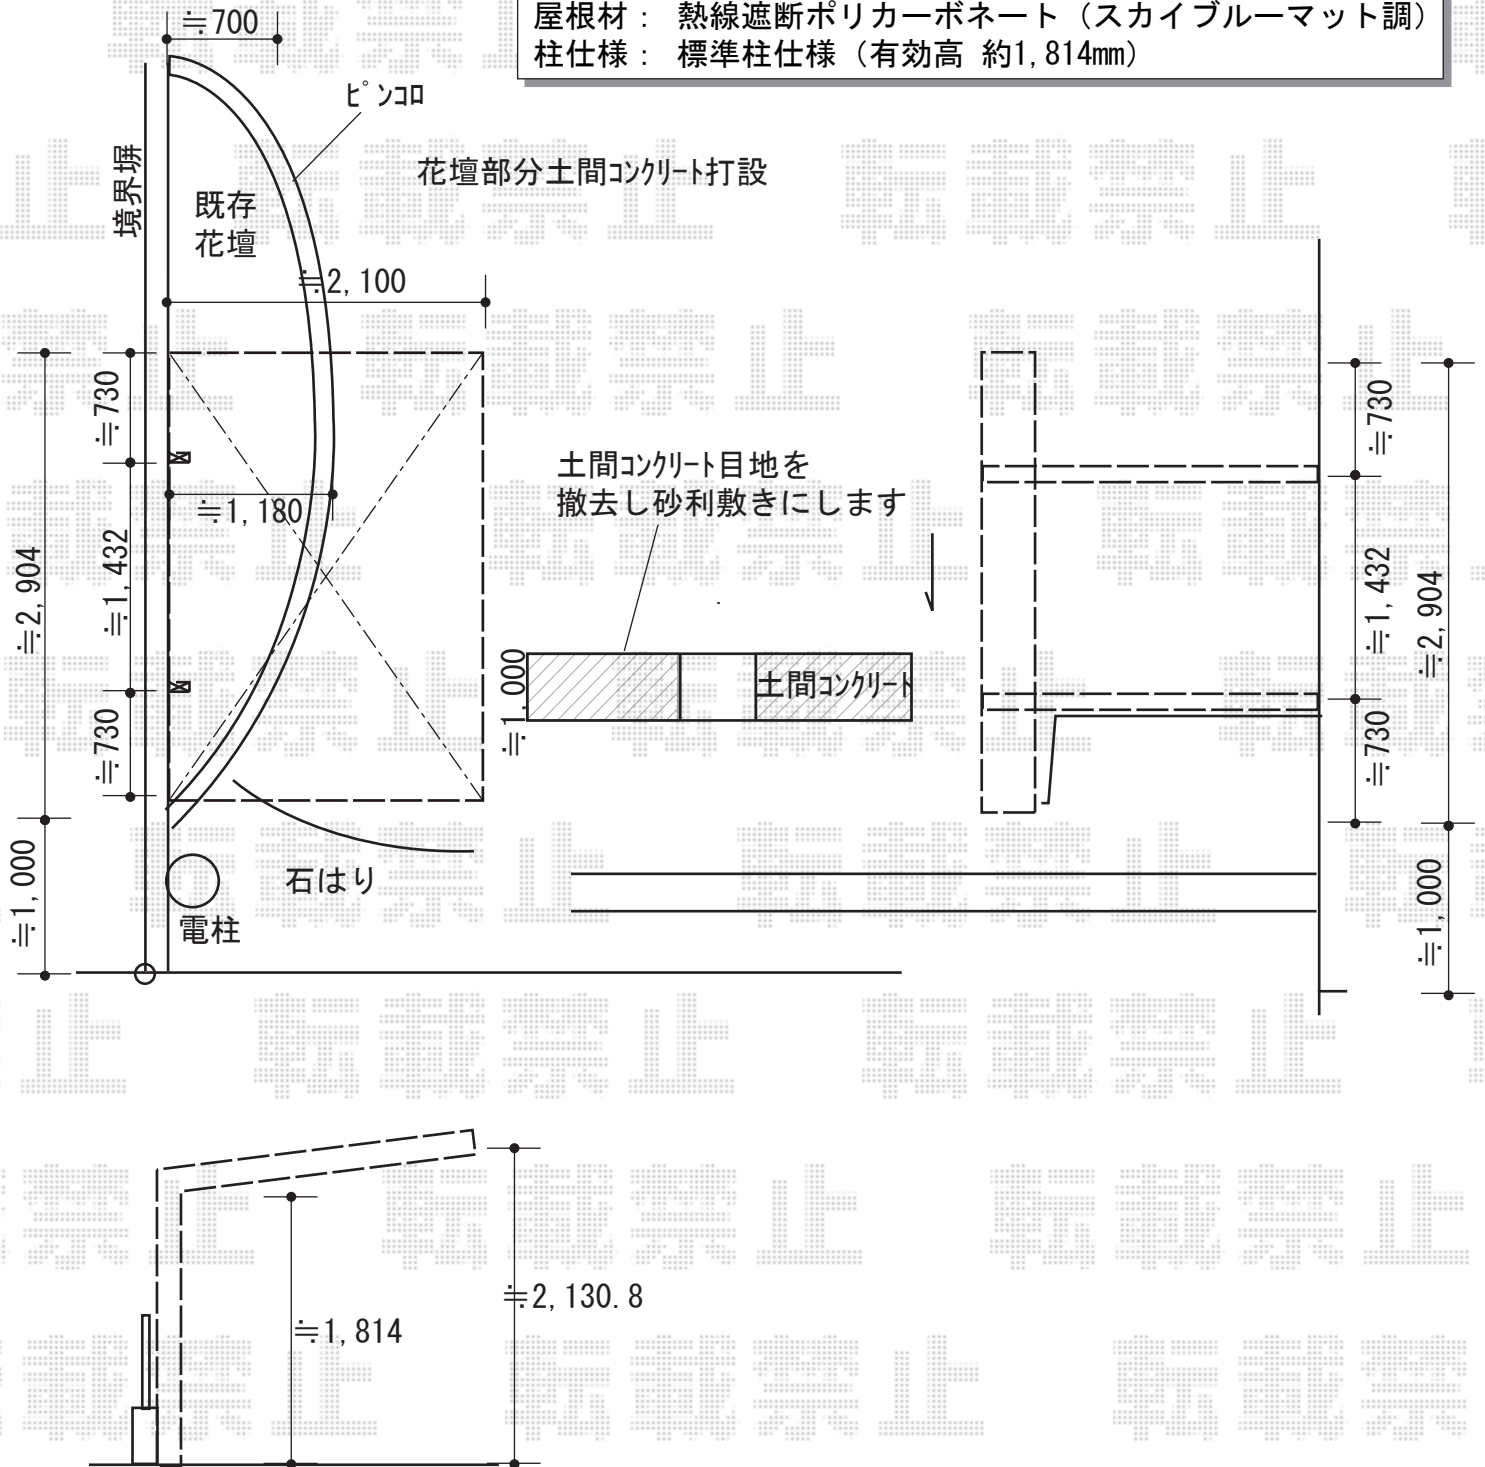

サイクルポート 施工概略図

Value Select プレシオスポート ミニ 積雪~20cm対応
 幅= 2,100mm
 奥行= 2,904mm(4台用)
 色 : ノーブルステン
 屋根材 : 熱線遮断ポリカーボネート (スカイブルーマット調)
 柱仕様 : 標準柱仕様 (有効高 約1,814mm)

2019-3-587392 担当者 村上(公)