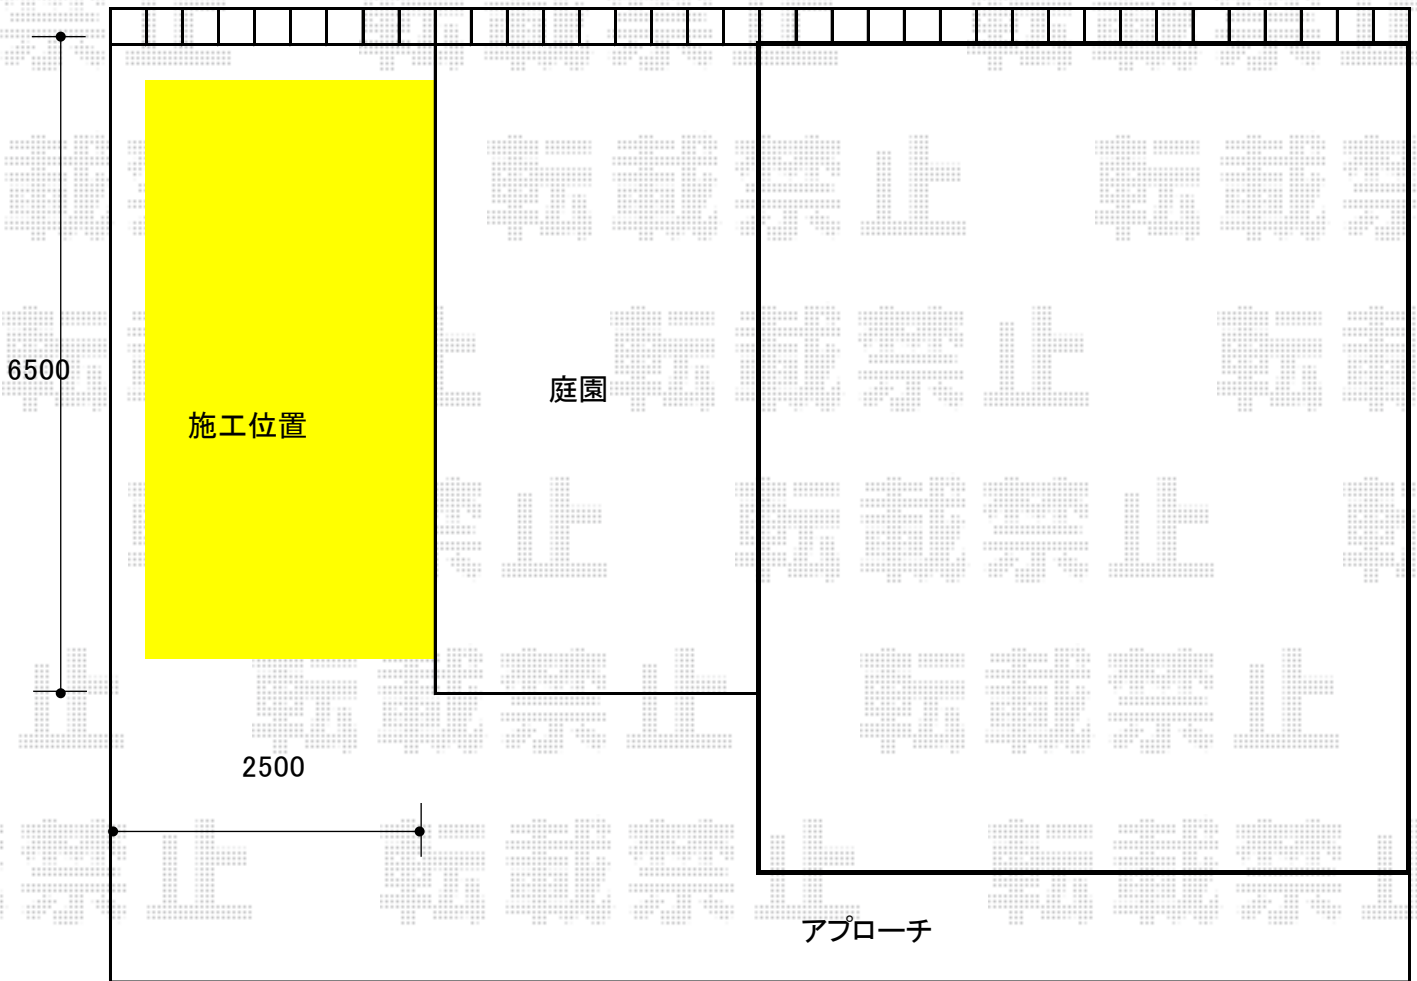

カーポート 施工概略図

LIXIL フーゴ A (アーチスタイル) 積雪～20cm 対応

幅 = 2,399mm

奥行 = 4,982mm

色 : オータムブラウン

屋根材 : 熱線遮断 FRP 板 DR タイプ (ミストグレー S・すりガラス調)

柱仕様 : 標準柱仕様 (有効高 約 2,200mm)

2019-3-587457