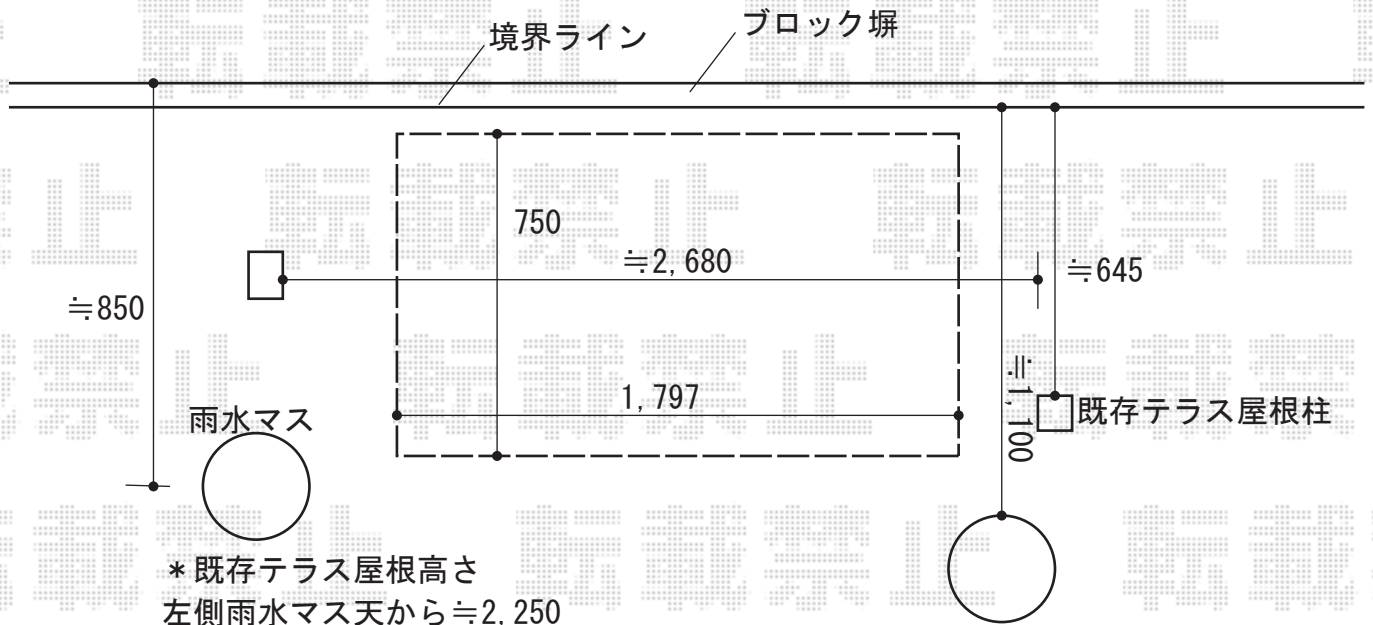

物置 施工概略図

ヨド物置 エスモ 一般型 1797×750×1959  
間口= 1,797mm  
奥行= 750mm  
高さ= 1,959mm  
色：プラチナステン  
屋根タイプ：標準型  
耐荷重タイプ：一般型  
棚タイプ：標準棚タイプ  
数量：1台

2019-3-587508

担当者

木挽