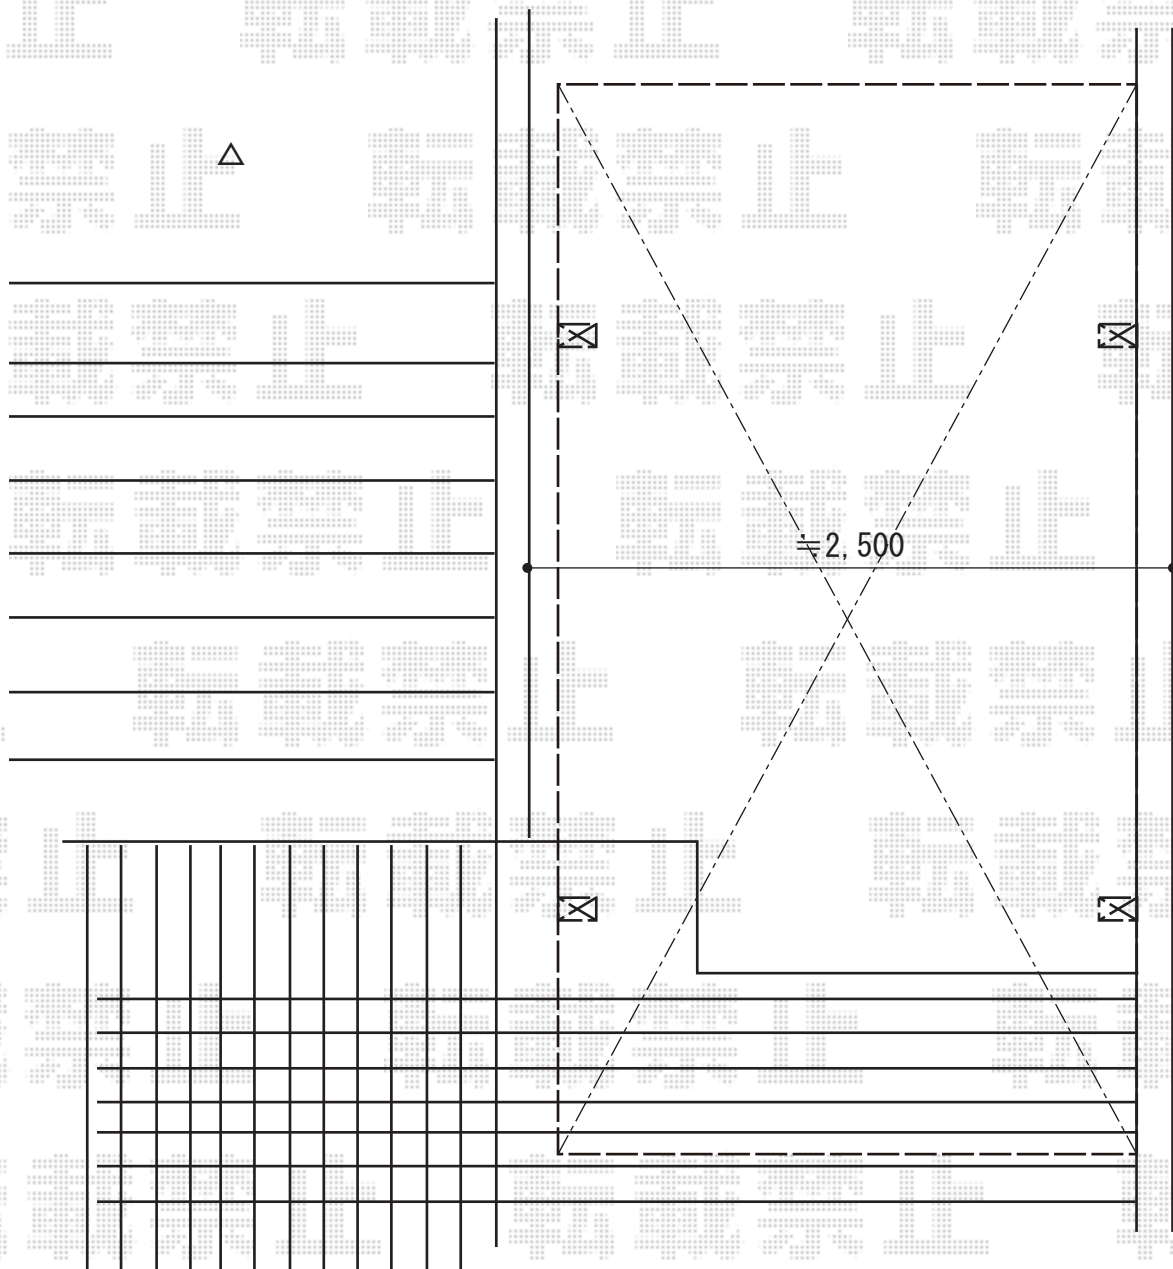

カーポート 施工概略図

Value Select プレシオスポート 積雪~20cm対応

幅= 2,400mm

奥行= 5,052mm

色 : グレースブラウン

屋根材 : 熱線遮断ポリカーボネート (スカイブルーマット調)

柱仕様 : ハイルフ柱仕様 (有効高 約2,250mm)

=====

YKK AP プレシオスポート 着脱式サポート

色 : グレースブラウン

入り数 : 2本入り×1セット

2019-3-587545

担当者

新西