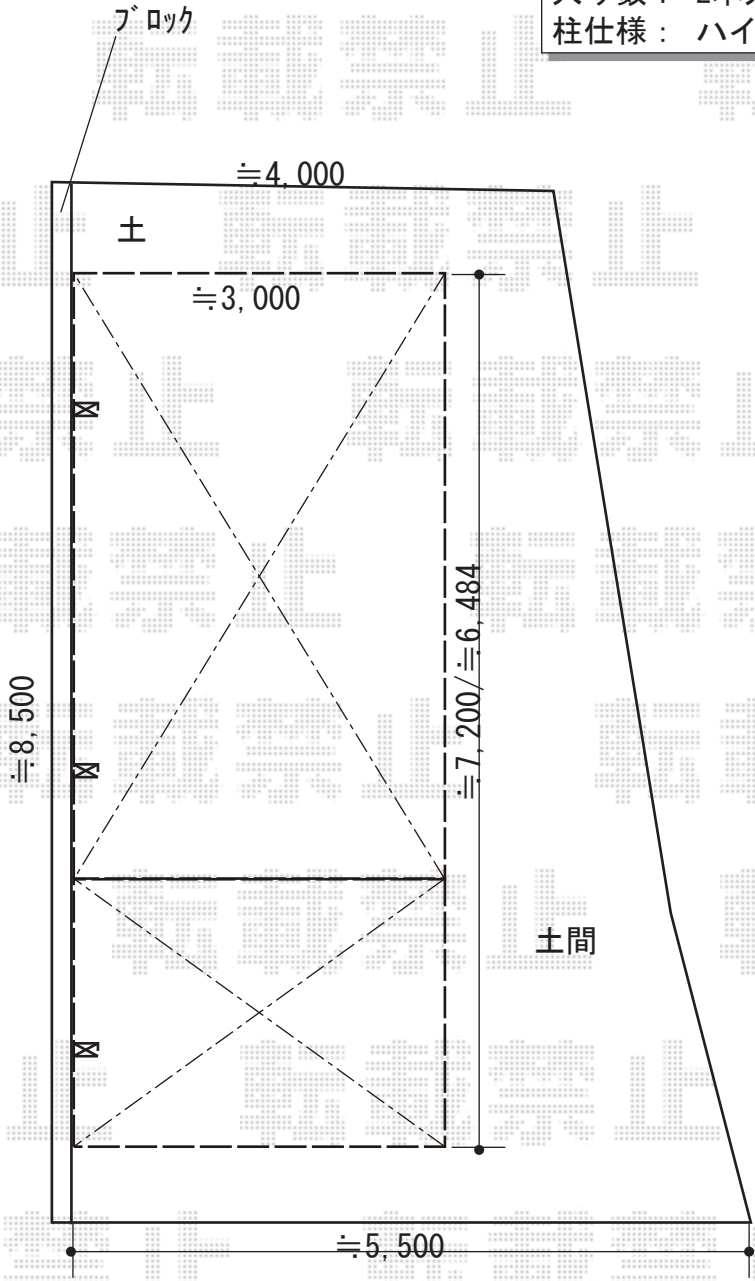

カーポート 施工概略図

YKK AP レイナポートグラン 延長 積雪~20cm対応
幅= 3,000mm
奥行= 7,200mm
色： ホワイト
屋根材： ポリカーボネート（トーマイマット）
柱仕様： ハイルフ柱仕様（有効高 約2,350mm）

YKK AP レイナポートグラン 延長 着脱式サポート
色： ホワイト
入り数： 2本入り×1セット・1本入り×1セット
柱仕様： ハイルフ柱仕様（有効高 約2,350mm）