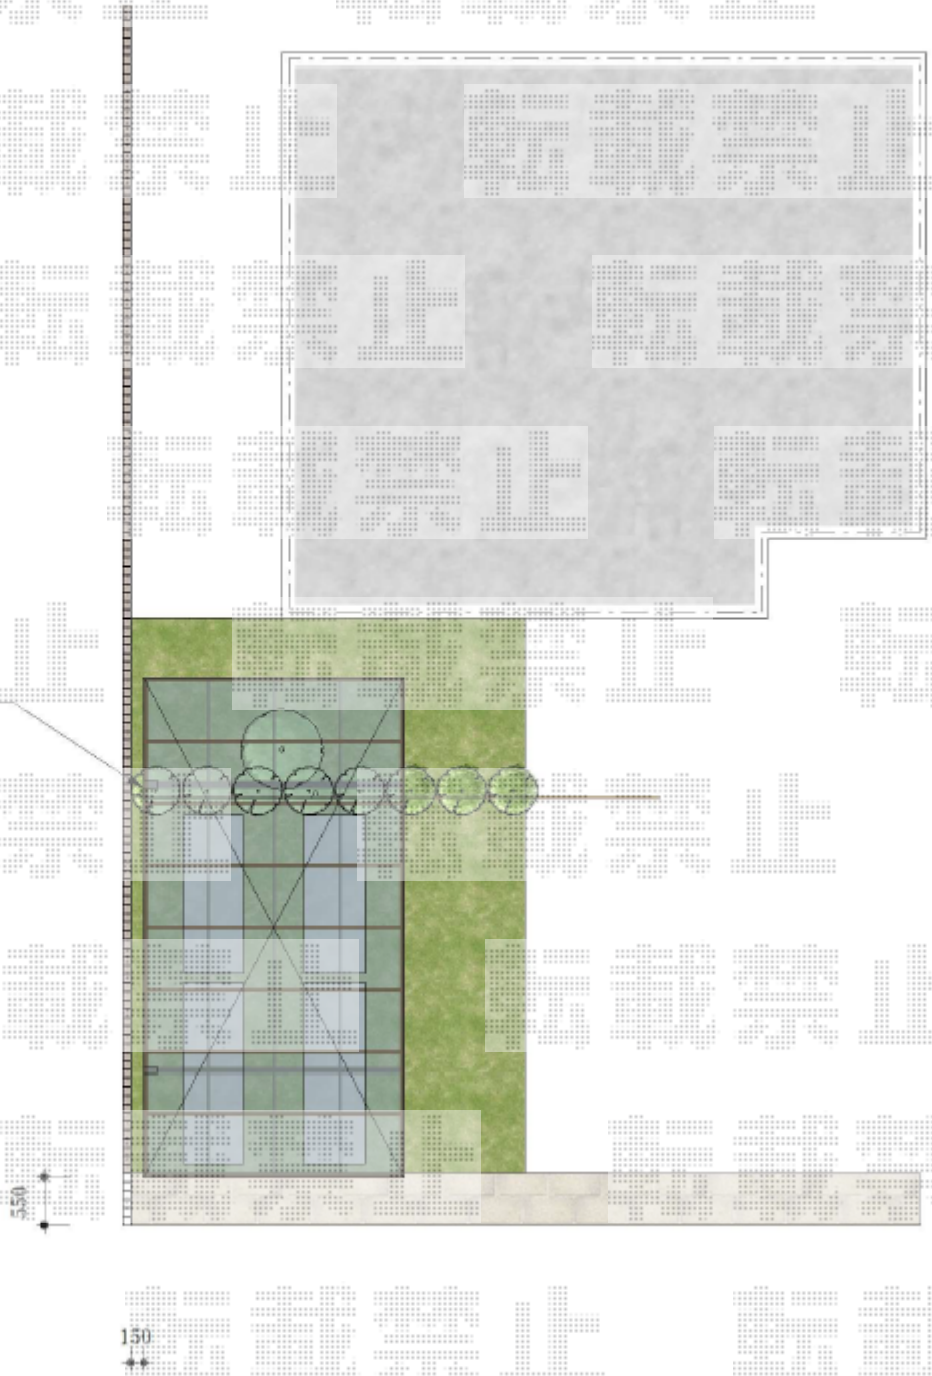

カーポート 施工概略図

YKK AP レイナポートグラン 積雪～20cm対応  
幅= 3,000mm  
奥行= 5,768mm  
色： ブラウン  
屋根材： 熱線遮断ポリカーボネート(クリアマット)  
柱仕様： ハイルフ柱仕様 (有効高 約2,350mm)

植木： 別途撤去  
残土処理なし  
※施工時置場指定あり

2019-3-587607

担当者

新西