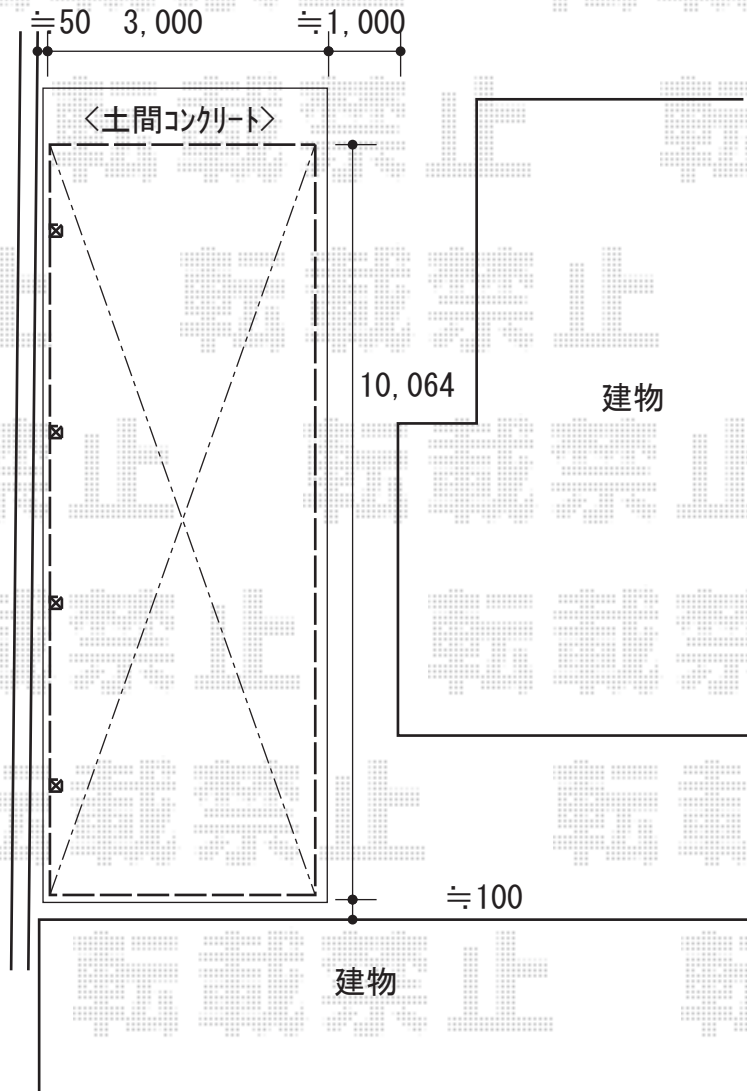

# カーポート 施工概略図

YKK AP レイナポートグラン 縦連棟 積雪～20cm対応  
幅= 3,000mm 奥行= 10,064mm 色： ピュアシルバー  
屋根材： 熱線遮断ポリカーボネート(クリアマット)  
柱仕様： ハイルフ柱仕様 (有効高 約2,350mm)

YKK AP レイナポートグラン 縦連棟 着脱式サポート  
色： ピュアシルバー  
入り数： 2本入り×2セット 柱仕様： ハイルフ柱仕様