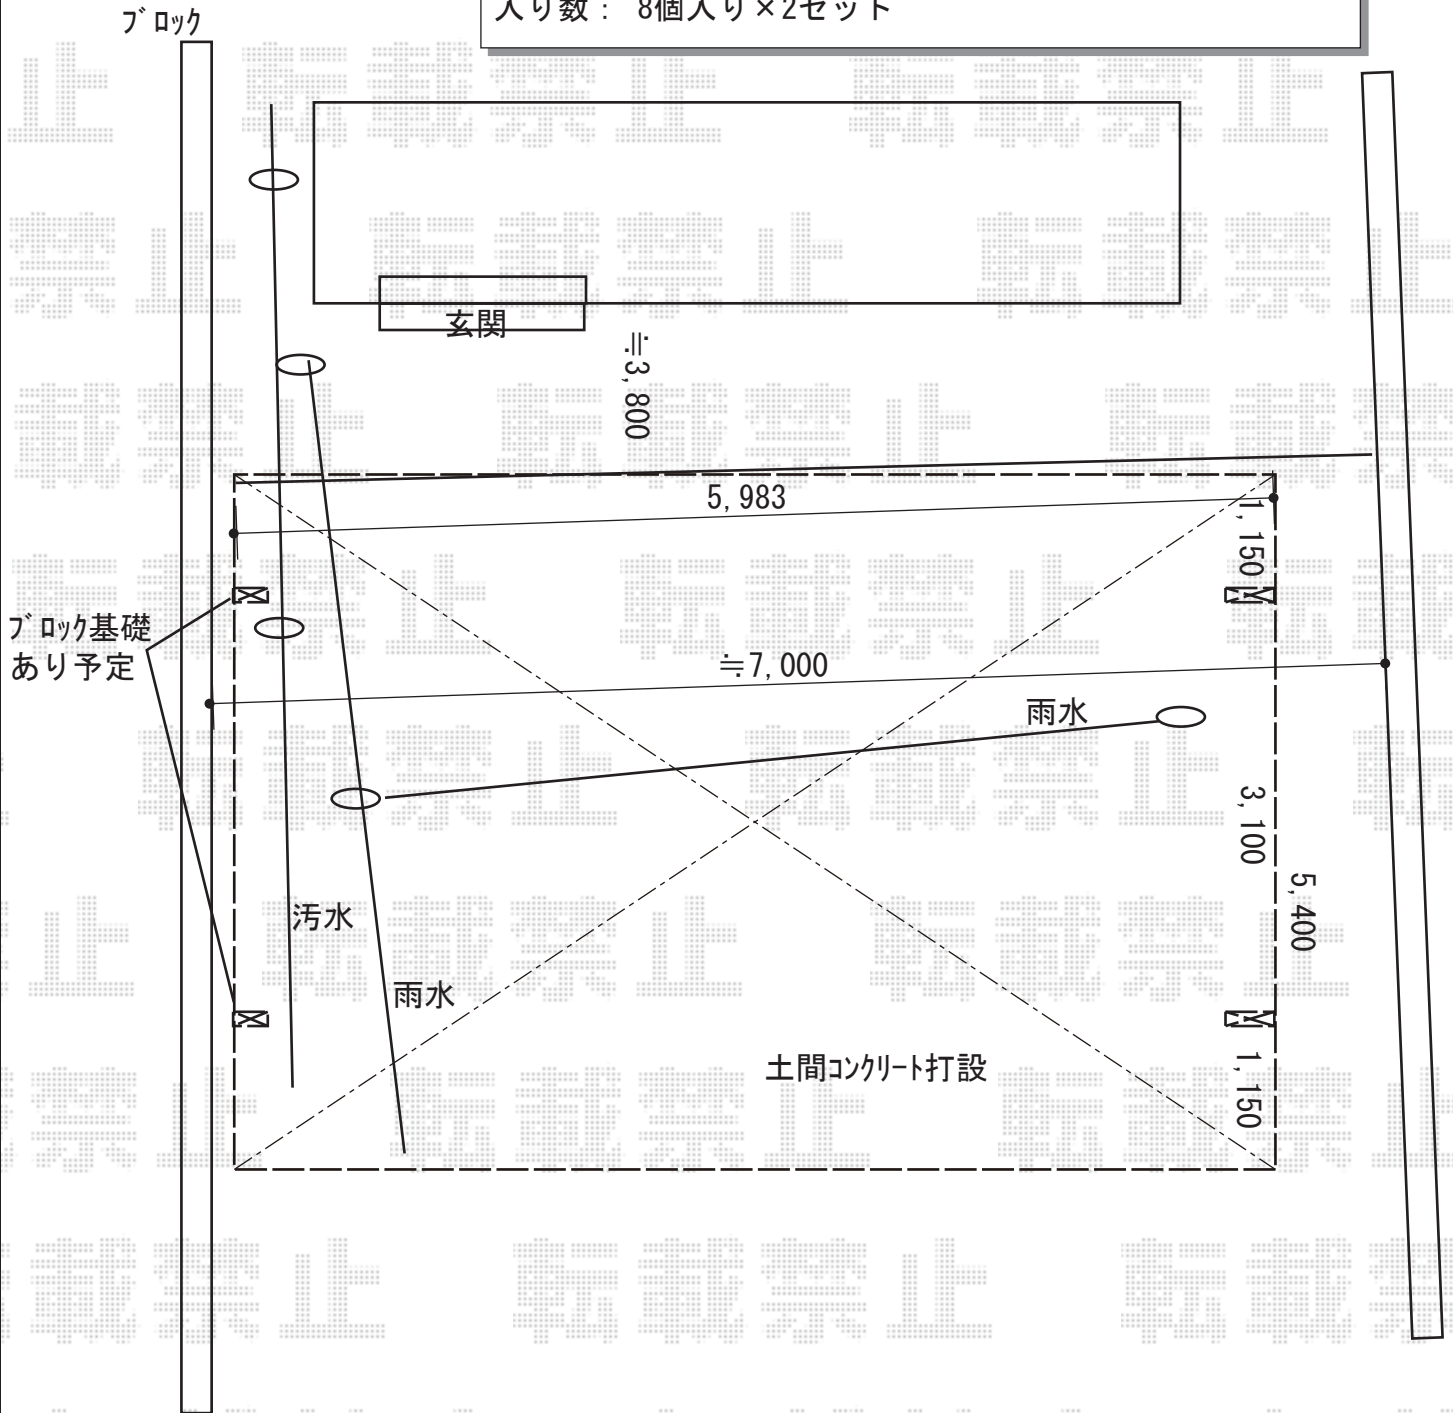

カーポート施工概略図

YKK AP レイナツインポートグラン 積雪～20cm対応
 幅= 5,983mm
 奥行= 5,400mm
 色： ピュアシルバー
 屋根材： 熱線遮断ポリカーボネート(クリアマット)
 柱仕様： ハイルーフ柱仕様 (有効高 約2,350mm)

YKK AP レイナツインポートグラン 屋根ふき材補強部品
 色： カームブラック*1色のみ
 入り数： 8個入り×2セット

2019-3-587662