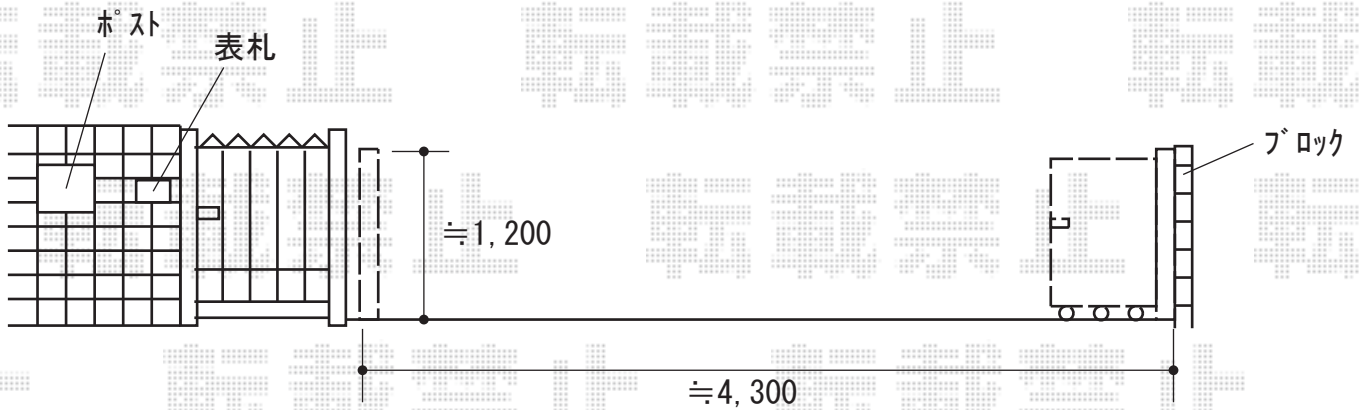

# カーゲート 施工概略図

Value Select トリップゲート RB型 ノンレール 片開き 44S  
開口幅= 4,317mm  
全幅= 4,417mm  
たたみ幅= 479.5mm  
高さ= 1,200mm  
色： ステンカラー  
キャスター数： 3箇所  
落棒数： 2本

2019-3-587683

担当者

山崎