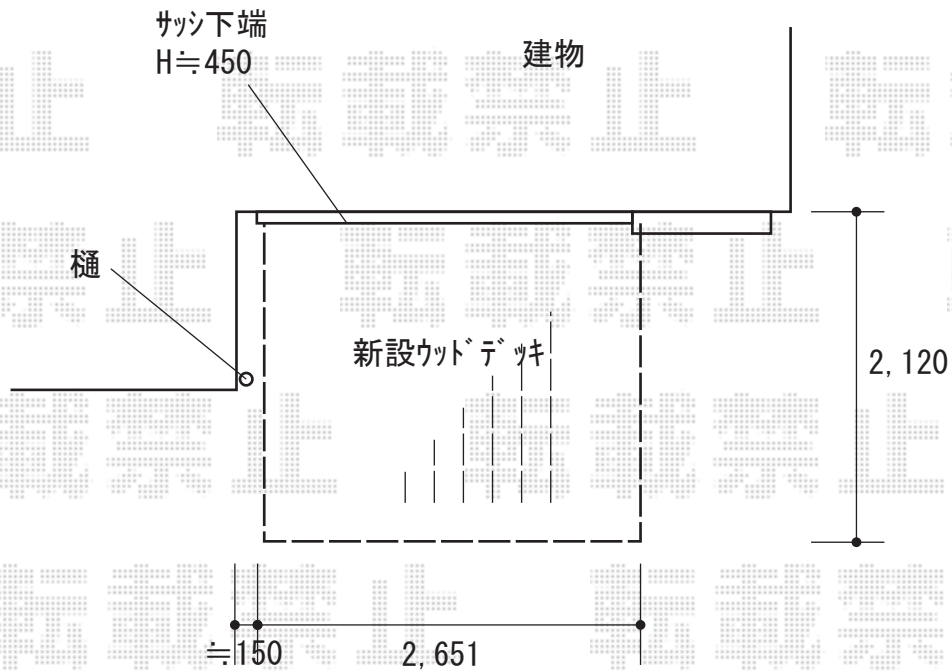

ウッドデッキ 施工概略図

YKK AP リウッドデッキ 200
間口= 1.5間 (2,651mm)
出幅= 7尺 (2,120mm)
色: 【未定】
床板: 縦貼り
幕板: 標準幕板
束柱: Tタイプ (400~550mm) (色: 【未定】)

2019-3-587726

担当者

木附