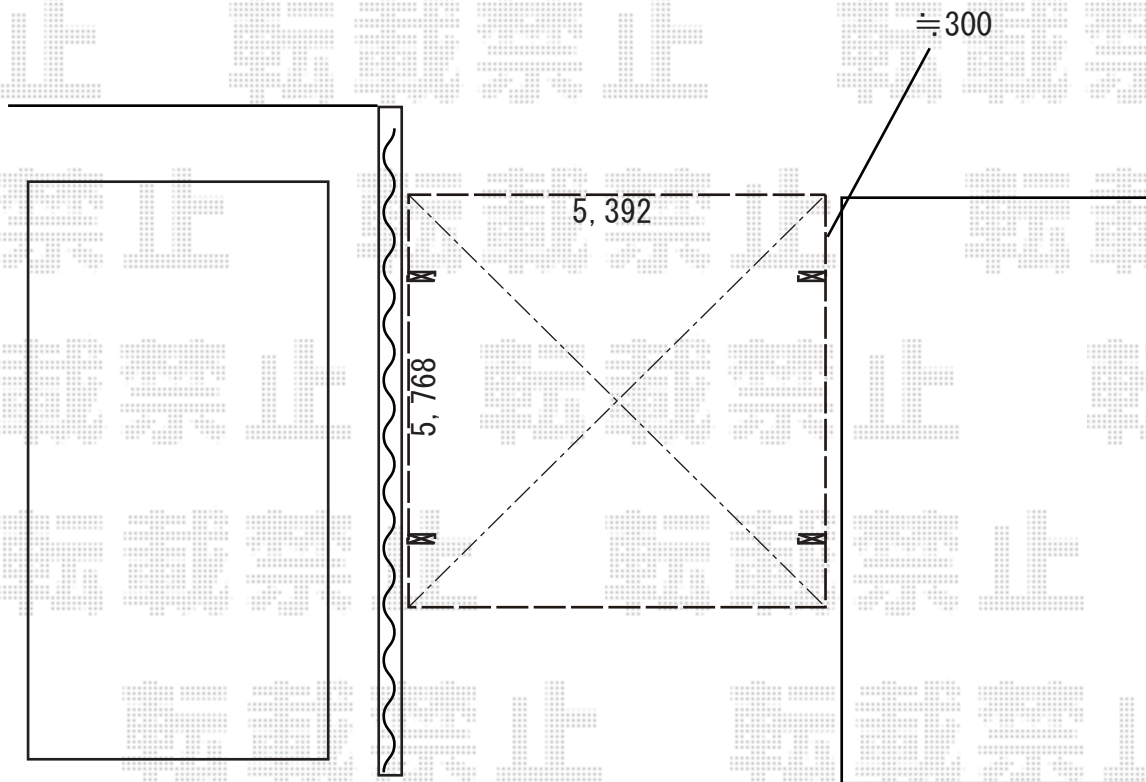

カーポート 施工概略図

YKK AP レイナツインポートグラン 積雪~20cm対応  
幅= 5,392mm  
奥行= 5,768mm  
色： プラチナステン  
屋根材： 熱線遮断ポリカーボネート(クリアマット)  
柱仕様： ハイルフ柱仕様 (有効高 約2,350mm)

2019-3-587774

担当者

木挽

エクスショップ

現場状況や作図制限により概略図の内容と多少の違いが生じることがございます。  
施工時は、現場優先とさせて頂きたく思いますので、お立会い頂き、最終のご指示のほど、何卒、宜しくお願い致します。  
全ての著作権はエクスショップに帰属します。当社とのお取引目的以外の使用・複製・転載は如何なる場合も禁止しております。