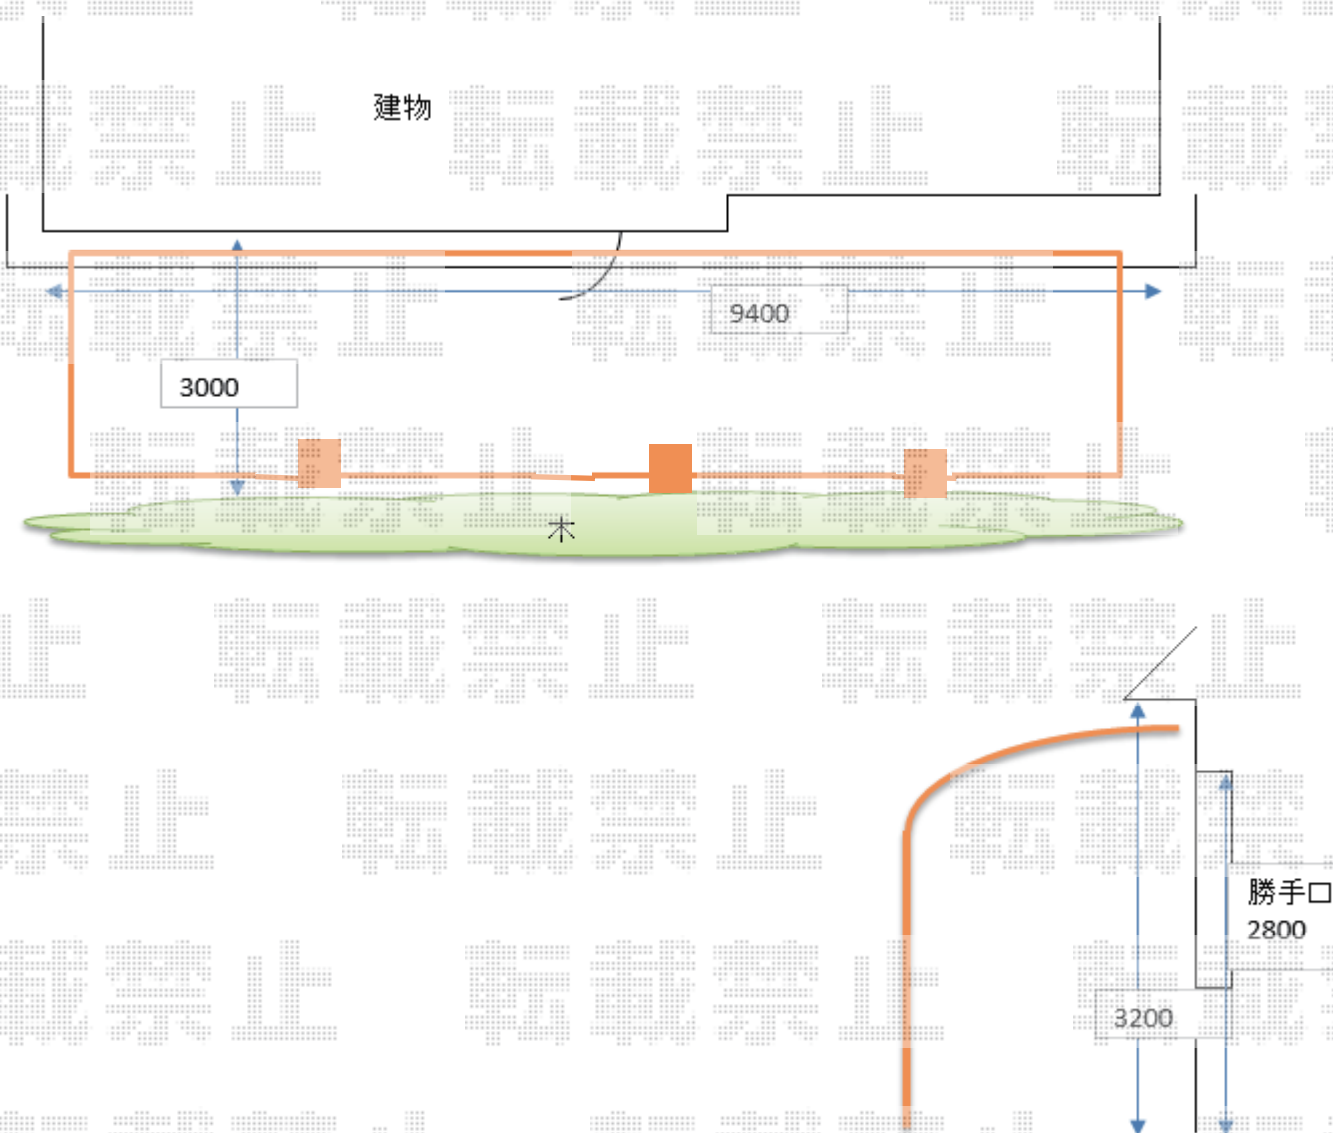

カーポート 施工概略図

YKK AP レイナポートグラン 延長 積雪～20cm対応

幅= 2,700mm

奥行= 7,200mm

色： プラチナステン

屋根材： 熱線遮断ポリカーボネート(クリアマット)

柱仕様： ハイロング柱仕様 (有効高 約2,800mm)

YKK AP レイナポートグラン 延長 水平式物干し (カーポート柱用) 標準2本入り×1セット

色： プラチナステン

2019-3-587776

担当者

新西