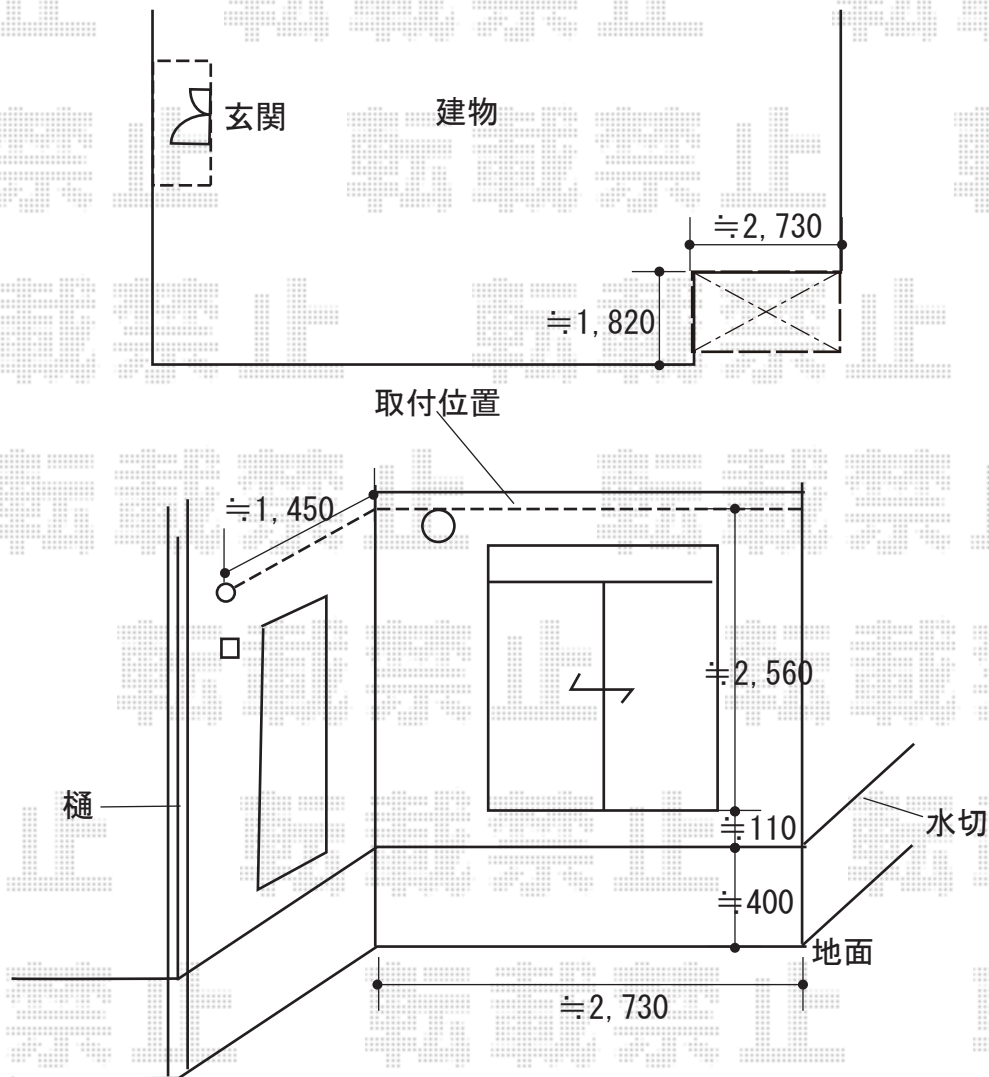

エクステリア工事 施工概略図

LIXIL サニージュ F型 床納まり ランマ付 積雪~20cm対応 *片袖納まり
 寸法= 間口 関東1.5間 (2,730mm) × 出幅 5尺 (1,485mm)
 正面ユニット： テラス (4枚建) *網戸
 側面ユニット： 【外観左側】なし / 【外観右側】FIX
 色： シャイングレー
 屋根材： 熱線吸収ポリカーボネート (クリアマットS・すりガラス調)
 床材： 塩ビデッキボード (グレー)
 ガラス仕様： ガラス (透明5mm)
 施工方法： 上止め仕様
 追加部材： 床長尺・長尺束