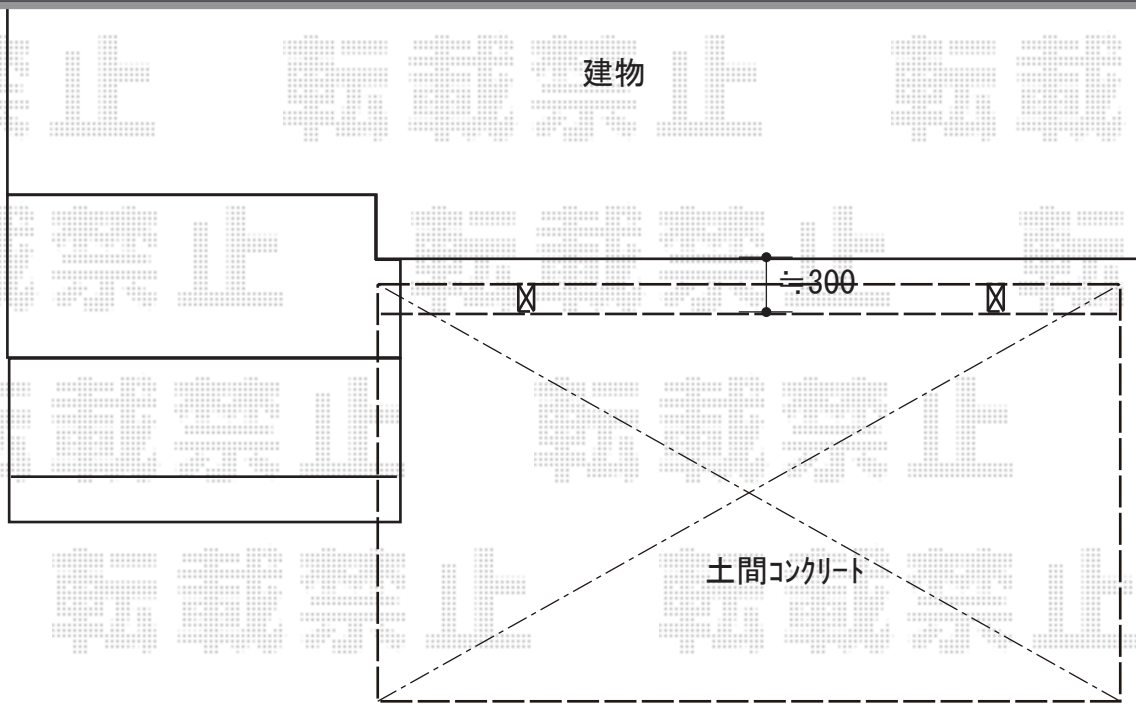

カーポート 施工概略図

YKK AP レイナポートグラン 積雪～20cm対応
幅= 2,700mm
奥行= 5,052mm
色： ホワイト
屋根材： 熱線遮断ポリカーボネート(クリアマット)
柱仕様： ハイルフ柱仕様(有効高 約2,350mm)

YKK AP レイナポートグラン 屋根ふき材補強部品 1セット×1
色： カームブラック*1色のみ

YKK AP レイナポートグラン 水平式物干し(カーポート柱用) 2本入り 標準×1セット
色： ホワイト