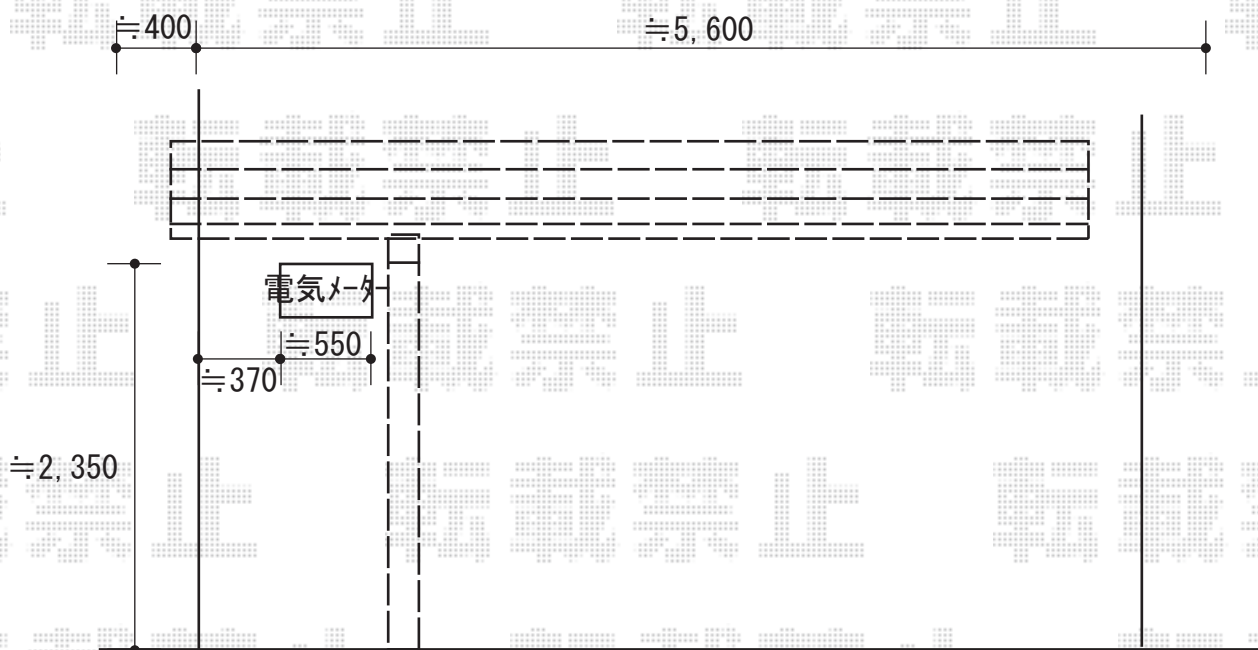

カーポート施工概略図

YKK AP レイナポートグラン 積雪~20cm対応

幅= 2,550mm

奥行= 5,768mm

色： カームブラック

屋根材： 熱線遮断ポリカーボネート（アースブルーマット調）

柱仕様： ハイルフ柱仕様（有効高 約2,350mm）

2019-3-587877