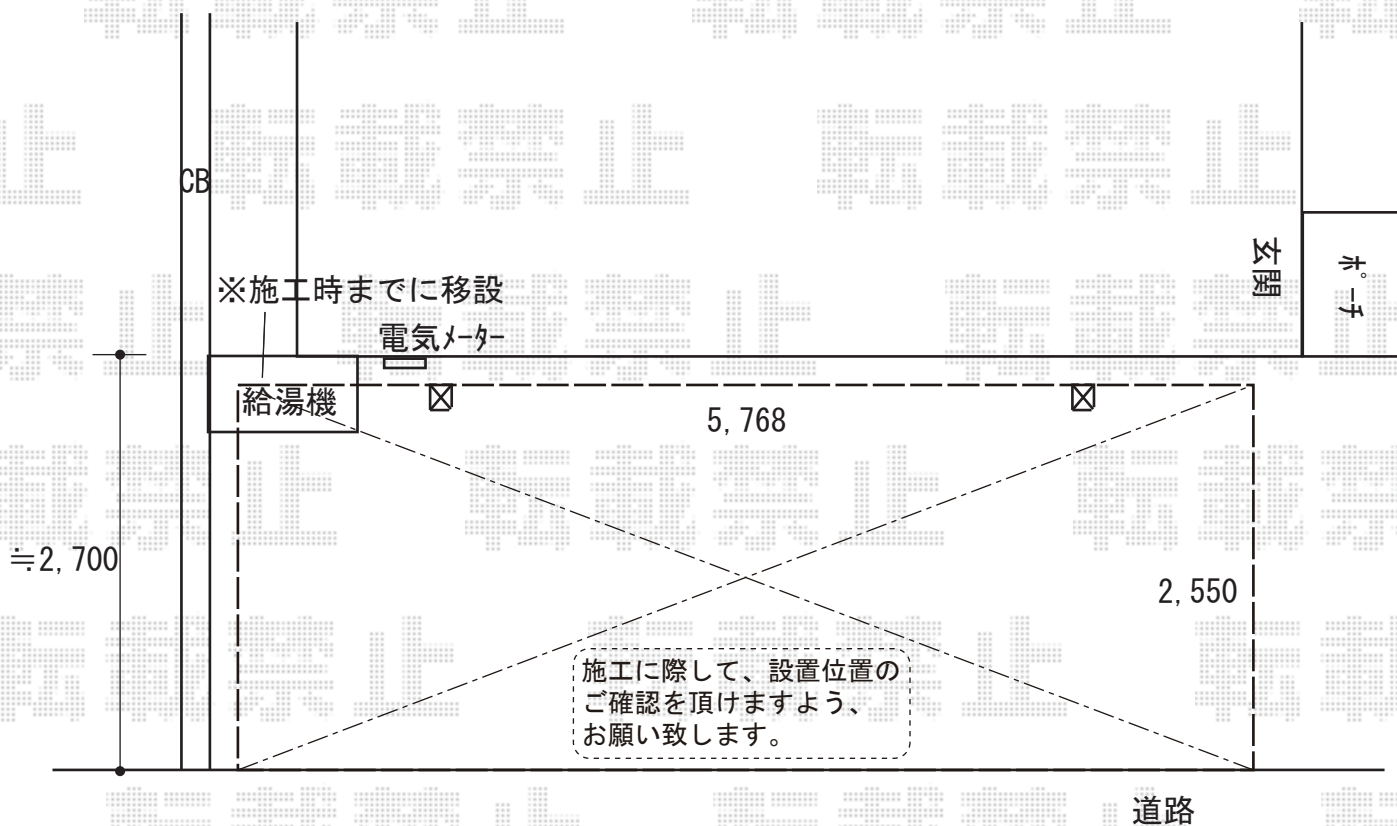

カーポート施工概略図

YKK AP レイナポートグラン 積雪~20cm対応

幅= 2,550mm

奥行= 5,768mm

色： カームブラック

屋根材： 熱線遮断ポリカーボネート（アースブルーマット調）

柱仕様： ハイルフ柱仕様（有効高 約2,350mm）

2019-3-587877