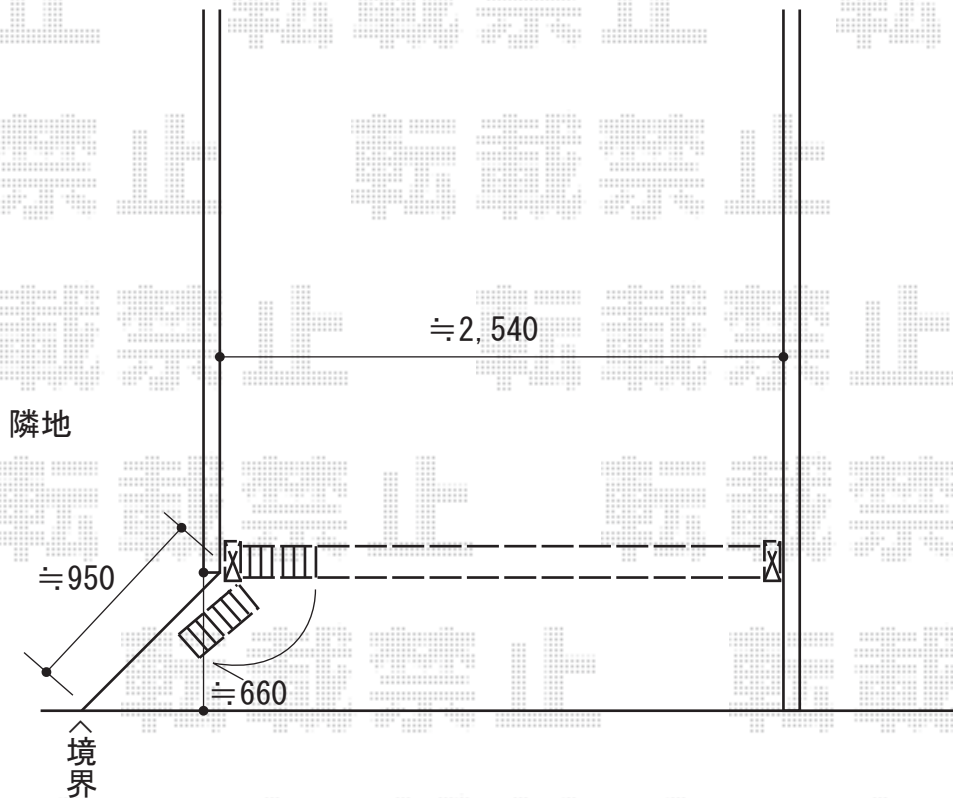

カーゲート 施工概略図

Value Select トリップゲート RA型 ノンレール 片開き\*施錠機能無し 27S

開口幅= 2,626mm

全幅= 2,726mm

たたみ幅= 299mm

高さ= 1,182mm

色： ブラック

キャスター数： 2箇所

落棒数： 1本

吊元柱： 外観左

2019-3-587902

担当者

山崎

エクスショップ

現場状況や作図制限により概略図の内容と多少の違いが生じることがございます。  
施工時は、現場優先とさせて頂きたく思いますので、お立会い頂き、最終のご指示のほど、何卒、宜しくお願い致します。  
全ての著作権はエクスショップに帰属します。当社とのお取引目的以外の使用・複製・転載は如何なる場合も禁止しております。