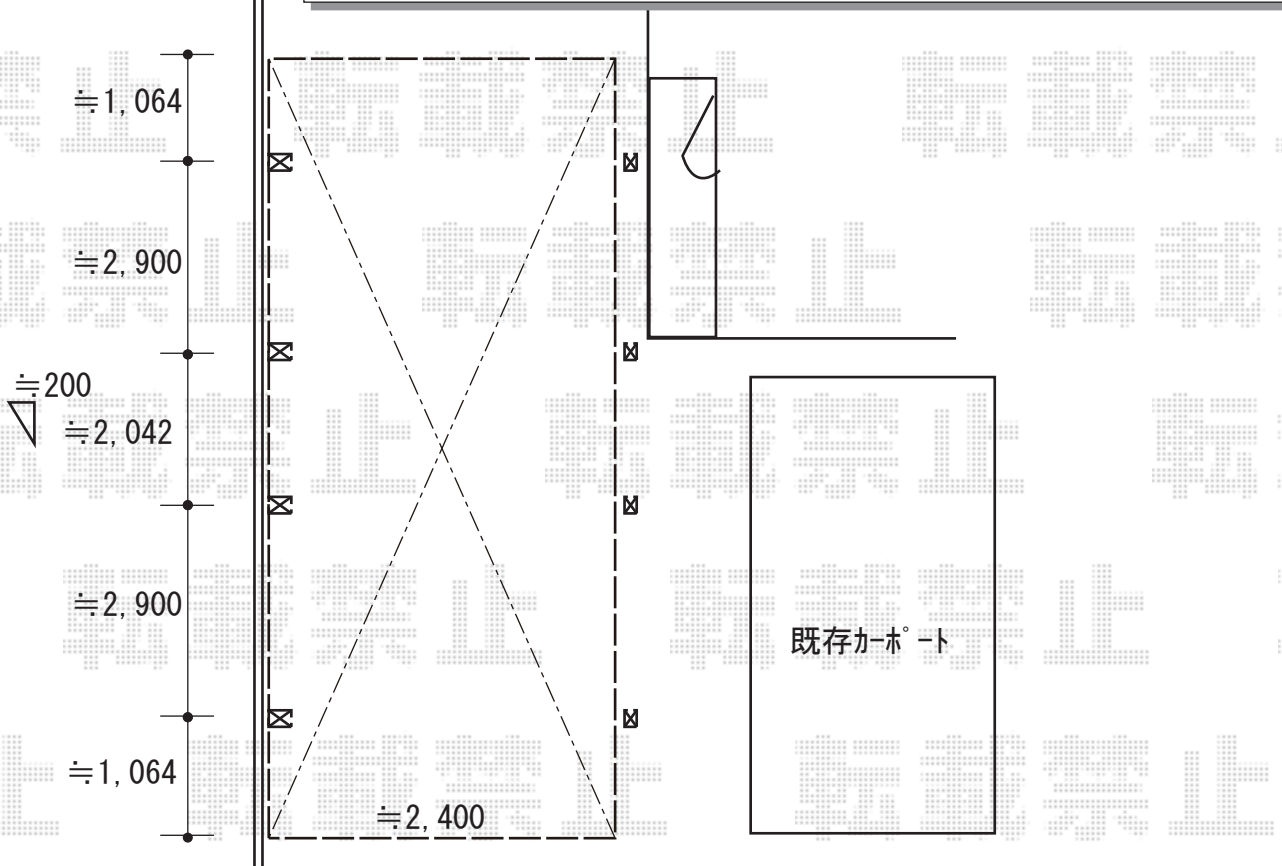

カーポート 施工概略図

LIXIL ネスカF (フラットスタイル) 縦連棟 積雪~20cm対応  
 幅= 2,393mm  
 奥行= 9,970mm  
 色: シャイングレー  
 屋根材: 熱線吸収ポリカーボネート (クリアマットS・すりガラス調)  
 柱仕様: ロング柱25仕様 (有効高 約2,500mm)

LIXIL ネスカFミニ 着脱式サポート ロング柱(H25)用  
 色: シャイングレー  
 数量: 2本入×2セット