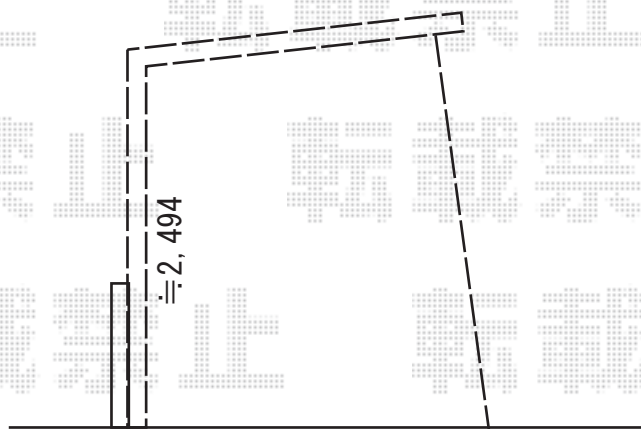

カーポート 施工概略図

LIXIL ネスカF (フラットスタイル) 縦連棟 積雪~20cm対応  
 幅= 2,393mm  
 奥行= 9,970mm  
 色: シャイングレー  
 屋根材: 熱線吸収ポリカーボネート (クリアマットS・すりガラス調)  
 柱仕様: ロング柱25仕様 (有効高 約2,500mm)

LIXIL ネスカFミニ 着脱式サポート ロング柱(H25)用  
 色: シャイングレー  
 数量: 2本入×2セット