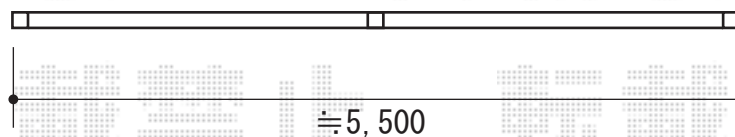

カーゲート 施工概略図

Value Select トリップゲート RA型 ノンレール 両開き 60W (30S+30M) ※施錠機能なし
開口幅= 5,811mm
全幅= 5,911mm
たたみ幅= 323mm×2
高さ= 1,210mm
色： ステンカラー
キャスター数： 4箇所
落棒数： 4本

2019-3-587980

担当者

山崎