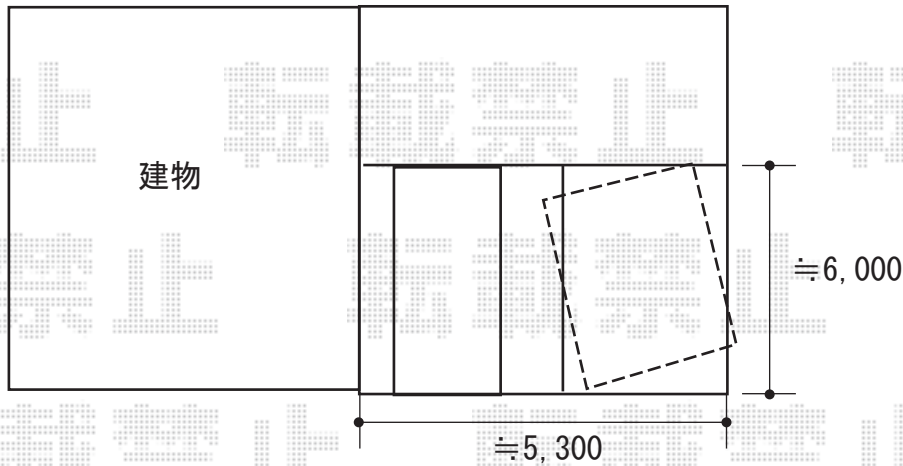

カーポート 施工概略図

YKK AP レイナキャップポートグラン 積雪~20cm対応
幅= 3,002mm
奥行= 5,052mm
色: プラチナステン
屋根材: 熱線遮断ポリカーボネート(クリアマット)
柱仕様: ハイルフ柱仕様(有効高 約2,350mm)

2019-3-588078

担当者

新西